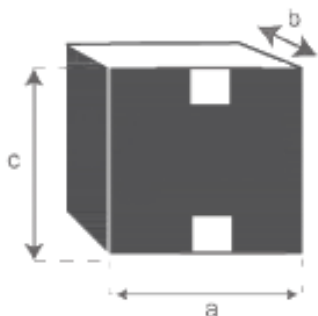

Gartensessel aus Aluminium und grauem Textilene

MODULO

Referenz : 5001

A = 87 cm

B = 61 cm

C = 57 cm

D = 45 cm

a = 92 cm

b = 59 cm

c = 112 cm