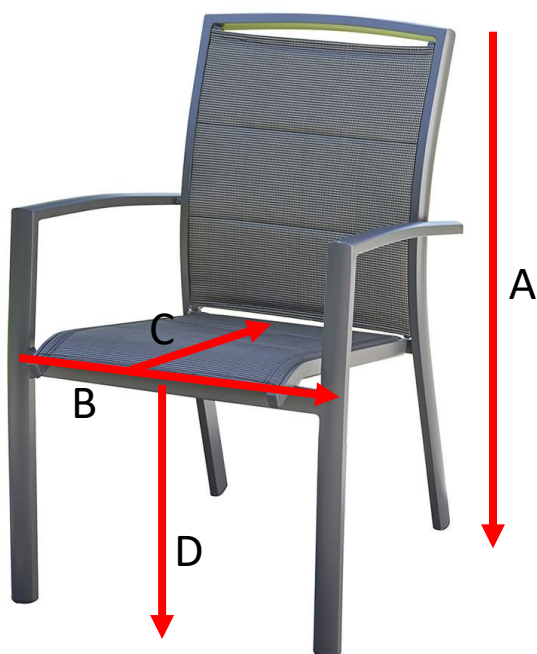

Gartensessel aus Aluminium und grauem Textilene

MODULO

Referenz : 5001

A = 87 cm

B = 61 cm

C = 57 cm

D = 45 cm

a = 92 cm

b = 59 cm

c = 112 cm