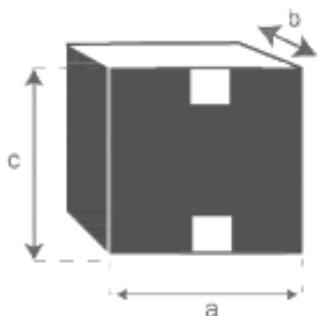

Gartensessel aus weißem Aluminium und schwarzem  
Textilene MODULO  
Referenz : 5006

A = 61 cm  
B = 87 cm  
C = 57 cm

a = 65 cm  
b = 91 cm  
c = 64 cm