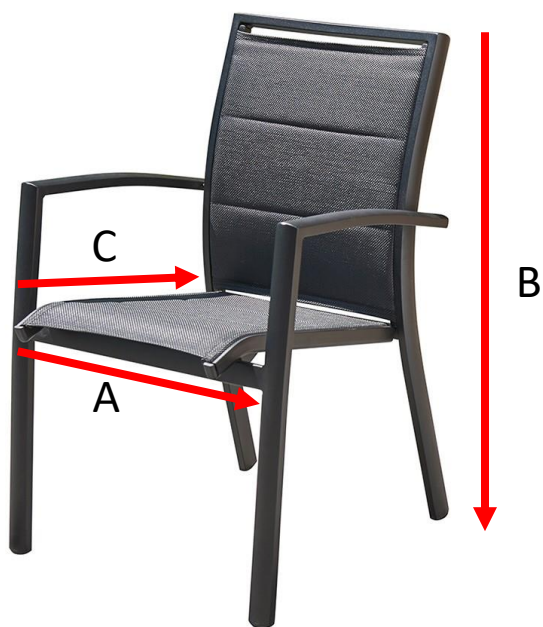

Gartensessel aus weißem Aluminium und schwarzem  
Textilene MODULO  
Referenz : 5006

A = 61 cm  
B = 87 cm  
C = 57 cm

a = 65 cm  
b = 91 cm  
c = 64 cm