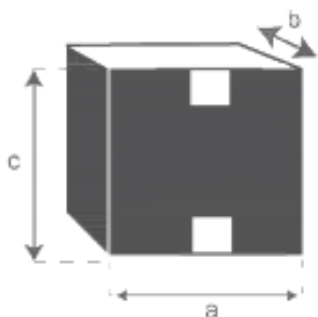

Table de jardin extensible en aluminium et teck 6/10
places BALITECK
Référence : 5014

A = 76 cm
B = 150 / 240 cm
C = 100 cm

a = 105 cm
b = 135 cm
c = 15 cm

Fauteuil de jardin en aluminium et textilène noir

BALISTAR

Référence : 5003

A = 87 cm

B = 61 cm

C = 57 cm

D = 45 cm

a = 92 cm

b = 59 cm

c = 112 cm