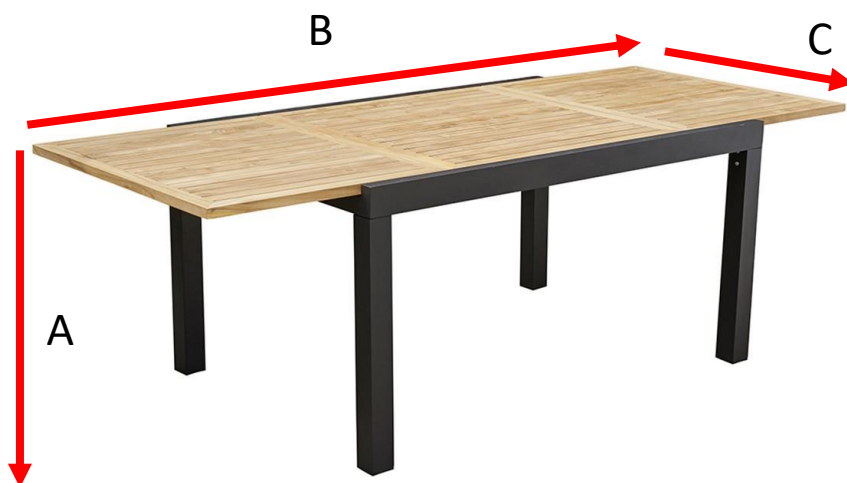

Table de jardin extensible en aluminium et teck 6/10
places BALITECK
Référence : 5014

A = 76 cm
B = 150 / 240 cm
C = 100 cm

a = 105 cm
b = 135 cm
c = 15 cm

Fauteuil de jardin en aluminium et textilène noir

BALISTAR

Référence : 5003

A = 87 cm

B = 61 cm

C = 57 cm

D = 45 cm

a = 92 cm

b = 59 cm

c = 112 cm