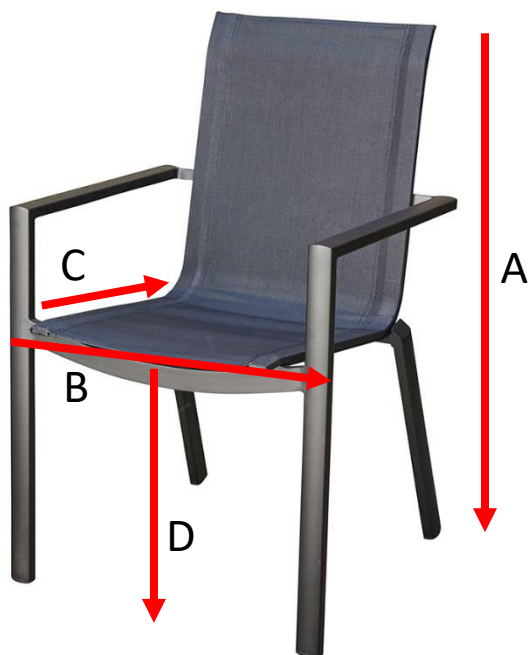

Table de jardin extensible en aluminium et teck 6/10
places BALITECK
Référence : 5014

A = 76 cm
B = 150 / 240 cm
C = 100 cm

a = 105 cm
b = 135 cm
c = 15 cm

Fauteuil de jardin en aluminium et textilène noir

BALISTAR

Référence : 5003

A = 87 cm

B = 61 cm

C = 57 cm

D = 45 cm

a = 92 cm

b = 59 cm

c = 112 cm