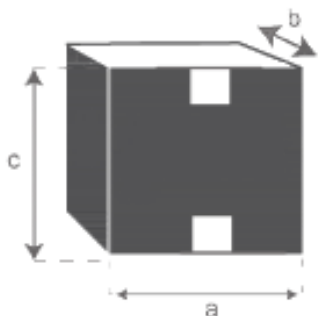

Table de jardin en aluminium noir 6 places IBIZA Référence : 5015

A = 76 cm
B = 220 cm
C = 100 cm

a = 184 cm
b = 104 cm
c = 15 cm

a = 108 cm
b = 90 cm
c = 25 cm

Fauteuil de jardin en aluminium et textilène noir

BALISTAR

Référence : 5003

A = 87 cm

B = 61 cm

C = 57 cm

D = 45 cm

a = 92 cm

b = 59 cm

c = 112 cm