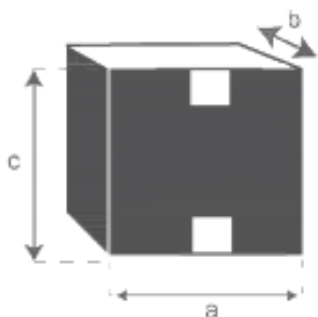

Table de jardin en aluminium noir 6 places IBIZA Référence : 5015

A = 76 cm
B = 220 cm
C = 100 cm

a = 184 cm
b = 104 cm
c = 15 cm

a = 108 cm
b = 90 cm
c = 25 cm

Fauteuil de jardin en aluminium et textilène noir

BALISTAR

Référence : 5003

A = 87 cm

B = 61 cm

C = 57 cm

D = 45 cm

a = 92 cm

b = 59 cm

c = 112 cm