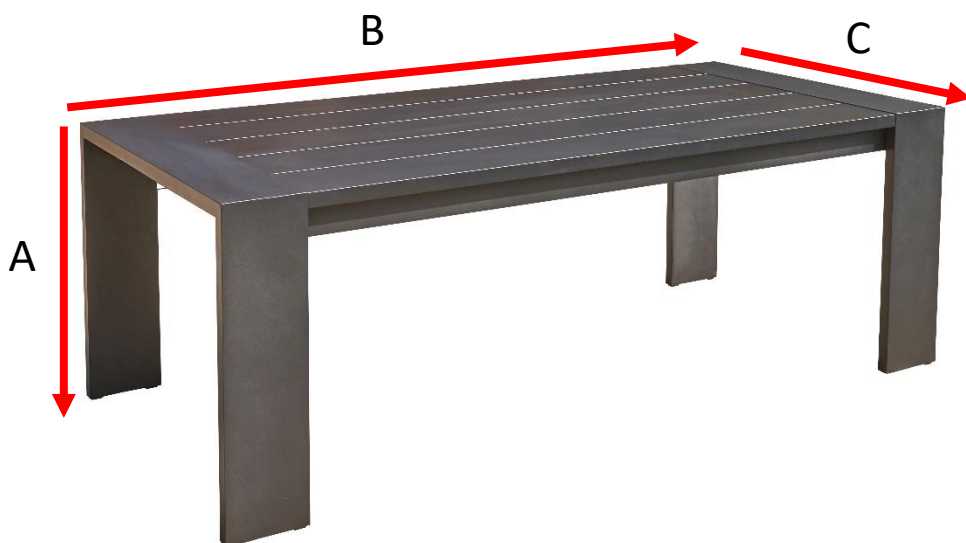

Table de jardin en aluminium noir 6 places IBIZA Référence : 5015

A = 76 cm
B = 220 cm
C = 100 cm

a = 184 cm
b = 104 cm
c = 15 cm

a = 108 cm
b = 90 cm
c = 25 cm

Fauteuil de jardin en aluminium et textilène noir

BALISTAR

Référence : 5003

A = 87 cm

B = 61 cm

C = 57 cm

D = 45 cm

a = 92 cm

b = 59 cm

c = 112 cm