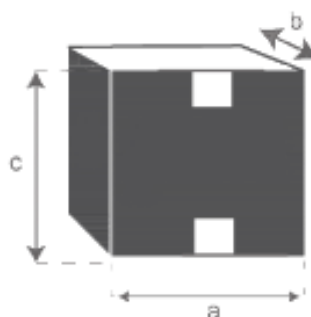

Table de jardin en aluminium noir 6 places IBIZA Référence : 5015

A = 76 cm
B = 220 cm
C = 100 cm

a = 184 cm
b = 104 cm
c = 15 cm

a = 108 cm
b = 90 cm
c = 25 cm

Fauteuil de jardin en aluminium et textilène noir

BALISTAR

Référence : 5003

A = 87 cm

B = 61 cm

C = 57 cm

D = 45 cm

a = 92 cm

b = 59 cm

c = 112 cm