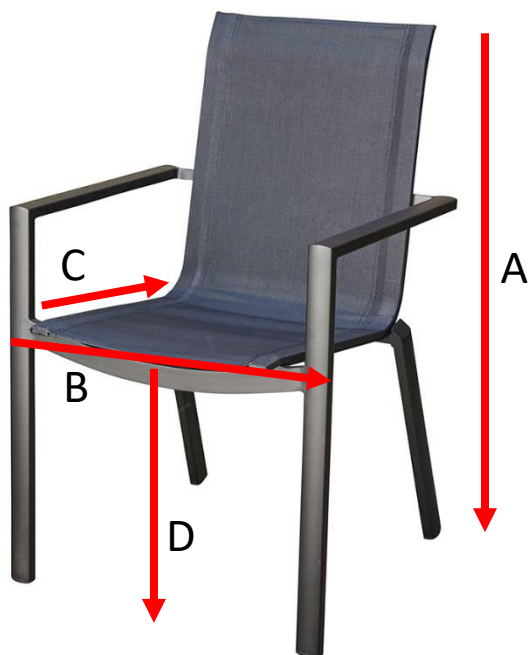

Table de jardin en aluminium noir 6 places IBIZA Référence : 5015

A = 76 cm
B = 220 cm
C = 100 cm

a = 184 cm
b = 104 cm
c = 15 cm

a = 108 cm
b = 90 cm
c = 25 cm

Fauteuil de jardin en aluminium et textilène noir

BALISTAR

Référence : 5003

A = 87 cm

B = 61 cm

C = 57 cm

D = 45 cm

a = 92 cm

b = 59 cm

c = 112 cm