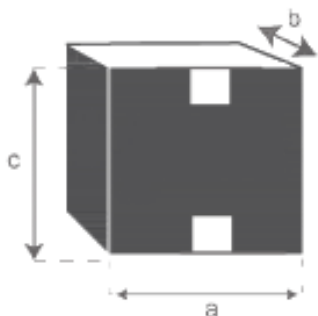

**Gartentisch aus weißem und grauem Aluminium 8
Personen TAMPA**
Referenz : 5017

A = 76 cm
B = 200 cm
C = 100 cm

a = 207 cm
b = 107 cm
c = 17 cm