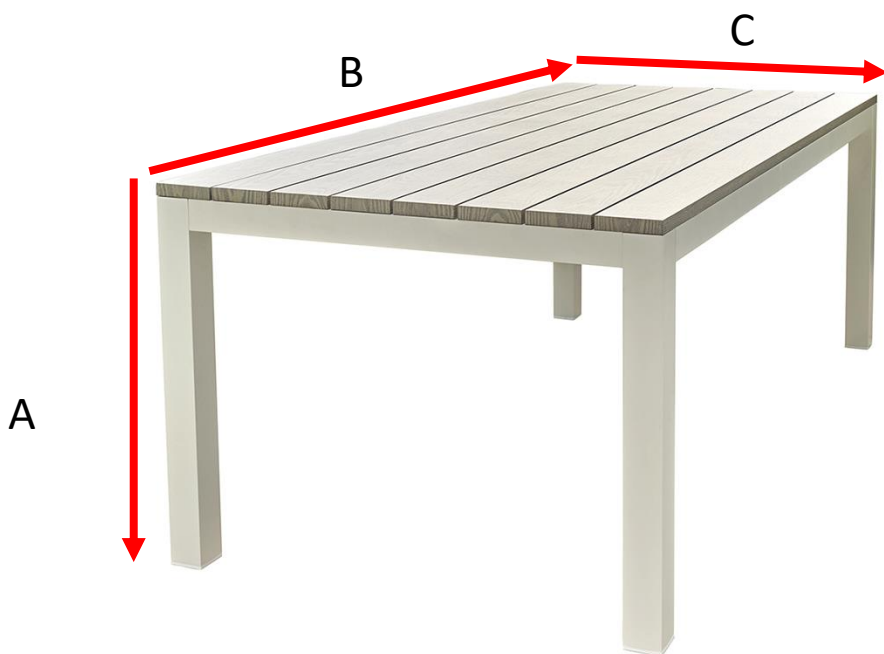

**Gartentisch aus weißem und grauem Aluminium 8
Personen TAMPA**
Referenz : 5017

A = 76 cm
B = 200 cm
C = 100 cm

a = 207 cm
b = 107 cm
c = 17 cm