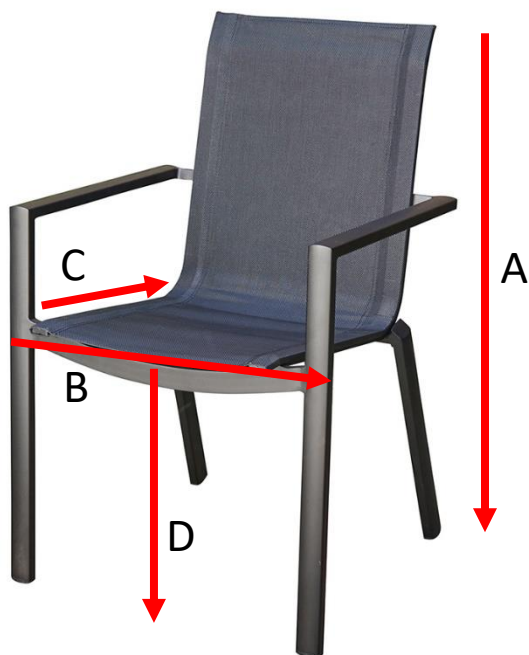

Table de jardin extensible en aluminium 6/10 places HPL

STAR

Référence : 5020

A = 170 / 260 cm

B = 100 cm

C = 75 cm

a = 200 cm

b = 110 cm

c = 30 cm

Fauteuil de jardin en aluminium et textilène noir

BALISTAR

Référence : 5003

A = 87 cm

B = 61 cm

C = 57 cm

D = 45 cm

a = 92 cm

b = 59 cm

c = 112 cm