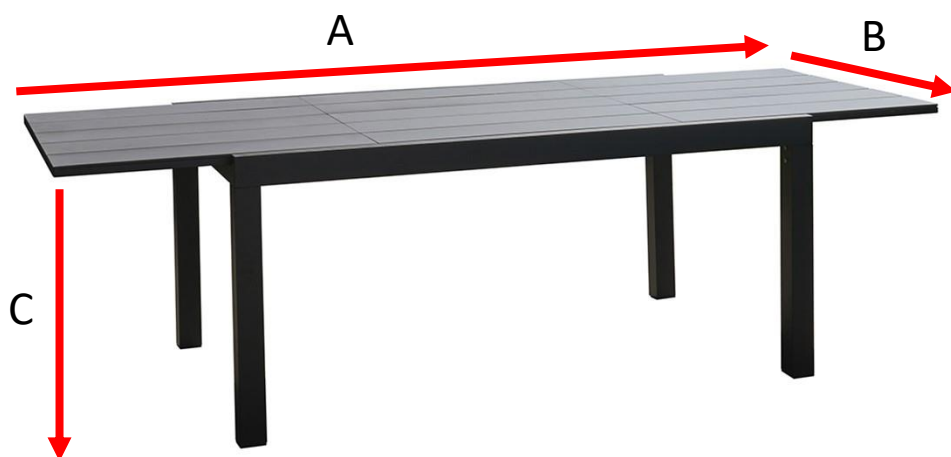

Table de jardin extensible en aluminium 6/10 places HPL

STAR

Référence : 5020

A = 170 / 260 cm

B = 100 cm

C = 75 cm

a = 200 cm

b = 110 cm

c = 30 cm

Fauteuil de jardin en aluminium et textilène noir

BALISTAR

Référence : 5003

A = 87 cm

B = 61 cm

C = 57 cm

D = 45 cm

a = 92 cm

b = 59 cm

c = 112 cm