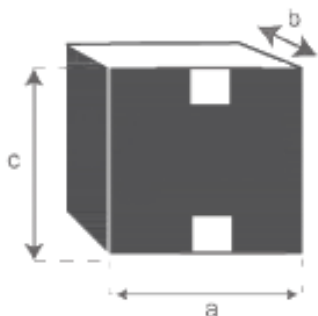

Table de jardin extensible en aluminium 6/10 places HPL

STAR

Référence : 5020

A = 170 / 260 cm

B = 100 cm

C = 75 cm

a = 200 cm

b = 110 cm

c = 30 cm

Fauteuil de jardin en aluminium et textilène noir

BALISTAR

Référence : 5003

A = 87 cm

B = 61 cm

C = 57 cm

D = 45 cm

a = 92 cm

b = 59 cm

c = 112 cm