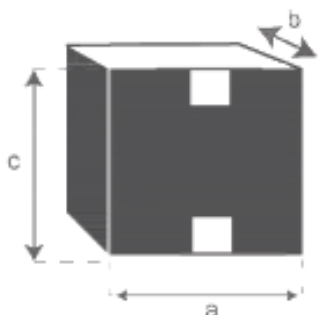

Table de jardin extensible en aluminium 6/10 places HPL

STAR

Référence : 5020

A = 170 / 260 cm

B = 100 cm

C = 75 cm

a = 200 cm

b = 110 cm

c = 30 cm

Fauteuil de jardin en aluminium et textilène noir

BALISTAR

Référence : 5003

A = 87 cm

B = 61 cm

C = 57 cm

D = 45 cm

a = 92 cm

b = 59 cm

c = 112 cm