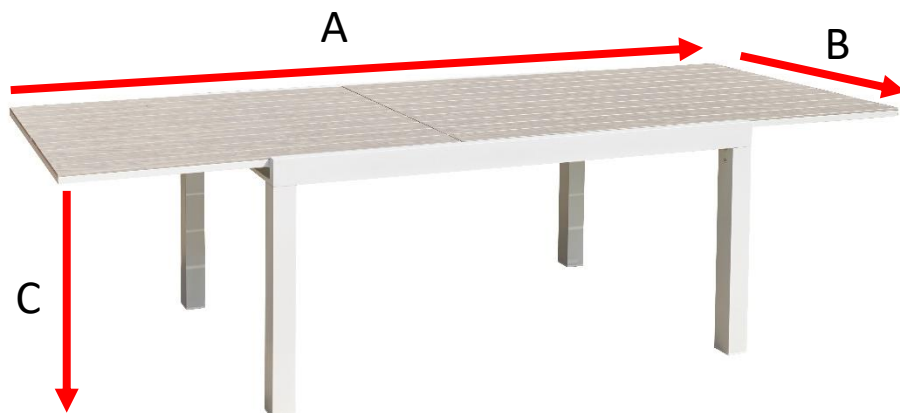

Ausziehbarer Gartentisch aus Aluminium 6/10 Personen

TULUM

Referenz : 5021

A = 160 / 280 cm

B = 100 cm

C = 75 cm

a = 180 cm

b = 110 cm

c = 30 cm