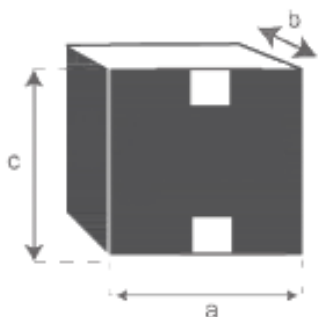

Ausziehbarer Gartentisch aus Aluminium 6/10 Personen

TULUM

Referenz : 5021

A = 160 / 280 cm

B = 100 cm

C = 75 cm

a = 180 cm

b = 110 cm

c = 30 cm