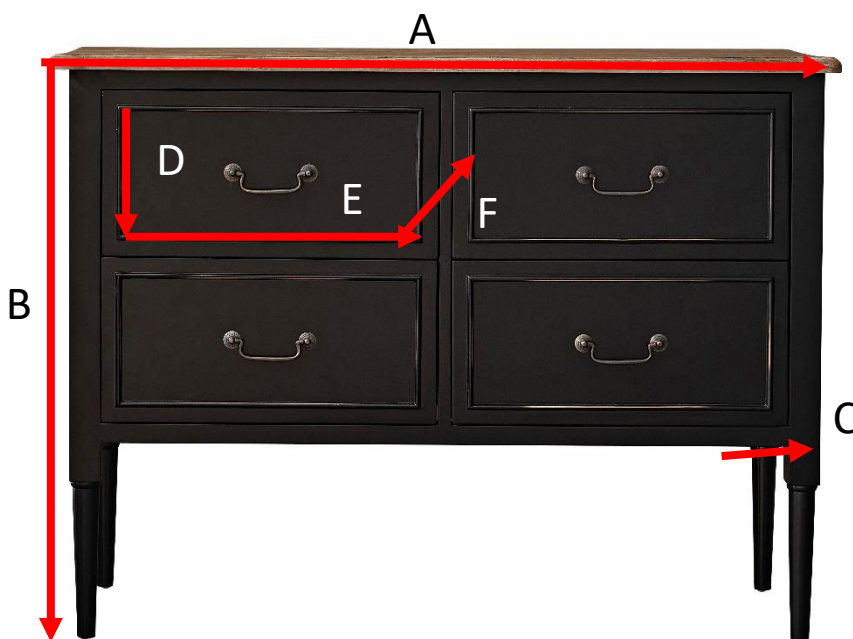

Kommode aus Mahagoniholz 120 LONDON Referenz : 508

A = 120 cm
B = 90 cm
C = 40,5 cm
D = 25 cm
E = 52 cm
F = 35 cm

a = 125 cm
b = 45,5 cm
c = 95 cm