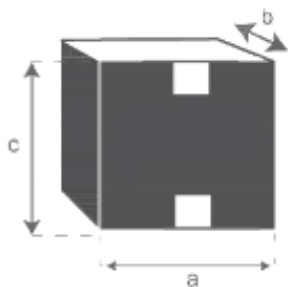

## Nachttisch aus Mahagoniholz LONDON

Referenz : 509

A = 50 cm  
B = 35,5 cm  
C = 65 cm  
D = 49,3 cm  
E = 13,5 cm  
F = 1,2 cm  
G = 12 cm

a = 55 cm  
b = 40,5 cm  
c = 70 cm