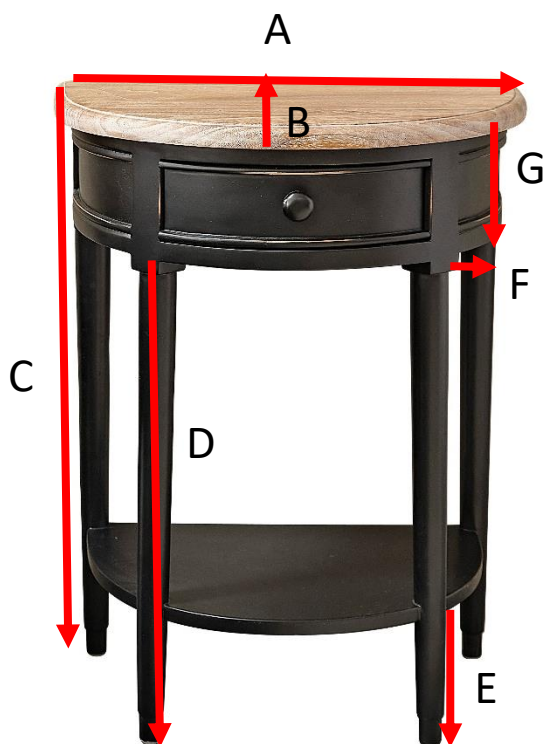

## Nachttisch aus Mahagoniholz LONDON

Referenz : 509

A = 50 cm  
B = 35,5 cm  
C = 65 cm  
D = 49,3 cm  
E = 13,5 cm  
F = 1,2 cm  
G = 12 cm

a = 55 cm  
b = 40,5 cm  
c = 70 cm