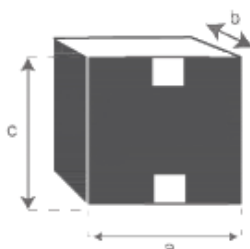

Bett aus Mahagoniholz und Rohrgeflecht 215 LONDON

Referenz : 511

- A = 215 cm
- B = 170 cm
- C = 110 cm
- D = 24,5 cm
- E = 64 cm
- F = 29 cm

- a = 176 cm
- b = 9 cm
- c = 176 cm

- a = 176 cm
- b = 9 cm
- c = 79 cm

- a = 209 cm
- b = 18 cm
- c = 25 cm

- a = 163 cm
- b = 17 cm
- c = 16 cm