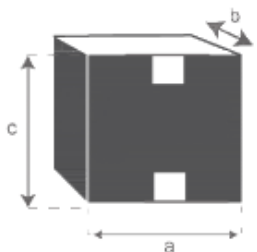

Bett aus Mahagoniholz und Rohrgeflecht 215 LONDON

Referenz : 511

- A = 215 cm
- B = 170 cm
- C = 110 cm
- D = 24,5 cm
- E = 64 cm
- F = 29 cm

- a = 176 cm
- b = 9 cm
- c = 176 cm

- a = 176 cm
- b = 9 cm
- c = 79 cm

- a = 209 cm
- b = 18 cm
- c = 25 cm

- a = 163 cm
- b = 17 cm
- c = 16 cm