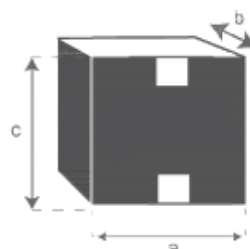

Bett aus Mahagoniholz und Rohrgeflecht 215 LONDON

Referenz : 511

- A = 215 cm
- B = 170 cm
- C = 110 cm
- D = 24,5 cm
- E = 64 cm
- F = 29 cm

- a = 176 cm
- b = 9 cm
- c = 176 cm

- a = 176 cm
- b = 9 cm
- c = 79 cm

- a = 209 cm
- b = 18 cm
- c = 25 cm

- a = 163 cm
- b = 17 cm
- c = 16 cm