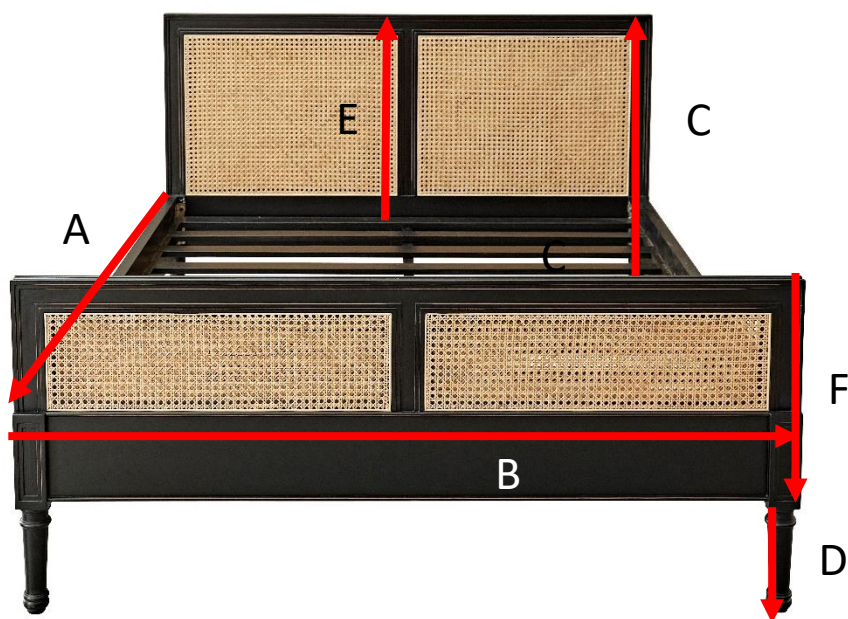

Bett aus Mahagoniholz und Rohrgeflecht 215 LONDON

Referenz : 511

- A = 215 cm
- B = 170 cm
- C = 110 cm
- D = 24,5 cm
- E = 64 cm
- F = 29 cm

- a = 176 cm
- b = 9 cm
- c = 176 cm

- a = 176 cm
- b = 9 cm
- c = 79 cm

- a = 209 cm
- b = 18 cm
- c = 25 cm

- a = 163 cm
- b = 17 cm
- c = 16 cm