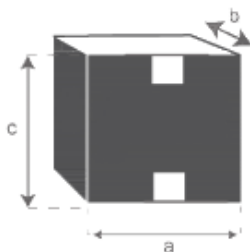

Bett aus Mahagoniholz und Rohrgeflecht 215 LONDON

Referenz : 511

- A = 215 cm
- B = 170 cm
- C = 110 cm
- D = 24,5 cm
- E = 64 cm
- F = 29 cm

- a = 176 cm
- b = 9 cm
- c = 176 cm

- a = 176 cm
- b = 9 cm
- c = 79 cm

- a = 209 cm
- b = 18 cm
- c = 25 cm

- a = 163 cm
- b = 17 cm
- c = 16 cm