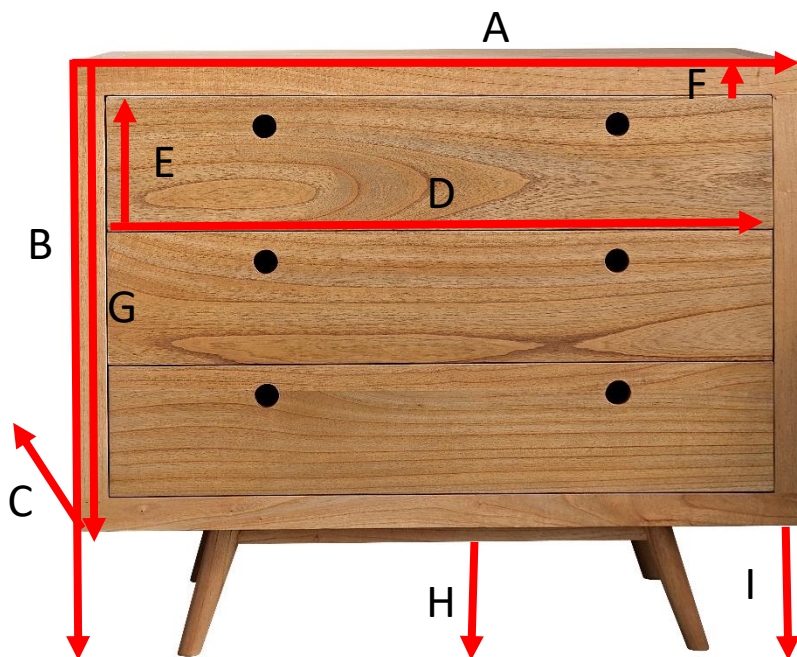

## Kommode aus Mindyholz 110 OSLO Referenz : 512

A = 110 cm  
B = 90 cm  
C = 55 cm  
D = 102 cm  
E = 20,6 cm  
F = 2,5 cm  
G = 70 cm  
H = 16 cm  
I = 20 cm

a = 115 cm  
b = 60 cm  
c = 95 cm