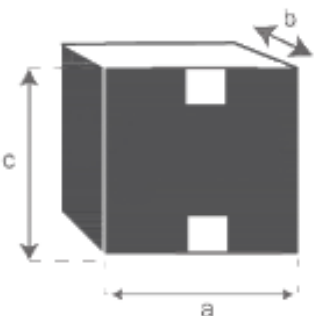

## Kommode aus Mindyholz 110 OSLO Referenz : 512

A = 110 cm  
B = 90 cm  
C = 55 cm  
D = 102 cm  
E = 20,6 cm  
F = 2,5 cm  
G = 70 cm  
H = 16 cm  
I = 20 cm

a = 115 cm  
b = 60 cm  
c = 95 cm