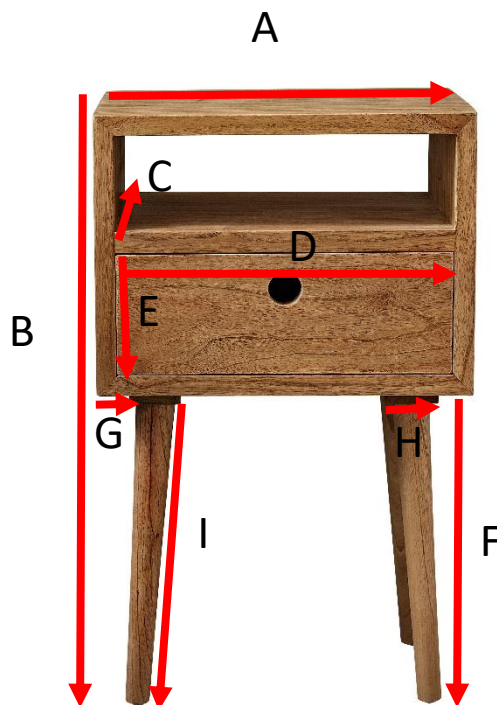

## Nachttisch aus Mindyholz 65 OSLO

Referenz : 513

A = 40 cm  
B = 65 cm  
C = 30 cm  
D = 35 cm  
E = 13,1 cm  
F = 35 cm  
G = 3,3 cm  
H = 5,5 cm  
I = 33,5 cm

a = 45 cm  
b = 35 cm  
c = 70 cm