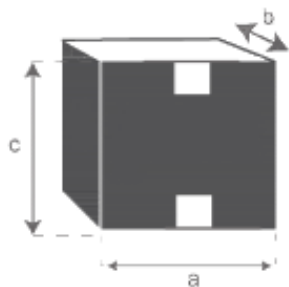

## Nachttisch aus Mindyholz 65 OSLO

Referenz : 513

A = 40 cm  
B = 65 cm  
C = 30 cm  
D = 35 cm  
E = 13,1 cm  
F = 35 cm  
G = 3,3 cm  
H = 5,5 cm  
I = 33,5 cm

a = 45 cm  
b = 35 cm  
c = 70 cm