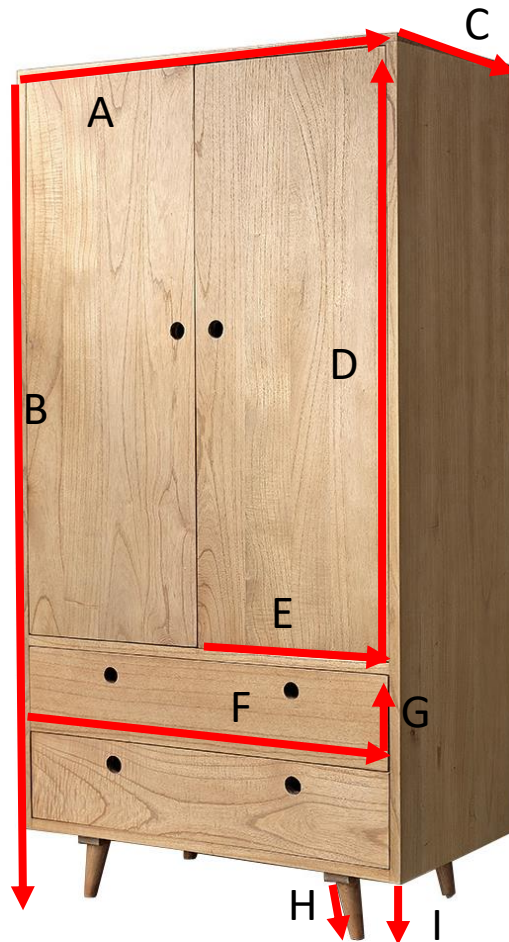

## Schrank aus Mindyholz 190 ESMEE

Referenz : 514

A = 100 cm  
B = 190 cm  
C = 55 cm  
D = 128,1 cm  
E = 47,7 cm  
F = 95,4 cm  
G = 20 cm  
H = 12,5 cm  
I = 15 cm

a = 200 cm  
b = 105 cm  
c = 60 cm