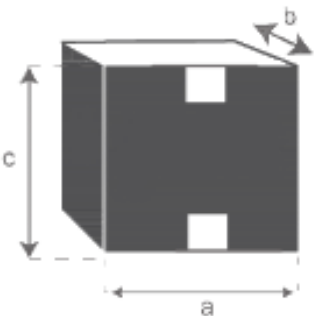

## Schrank aus Mindyholz 190 ESMEE

Referenz : 514

A = 100 cm  
B = 190 cm  
C = 55 cm  
D = 128,1 cm  
E = 47,7 cm  
F = 95,4 cm  
G = 20 cm  
H = 12,5 cm  
I = 15 cm

a = 200 cm  
b = 105 cm  
c = 60 cm