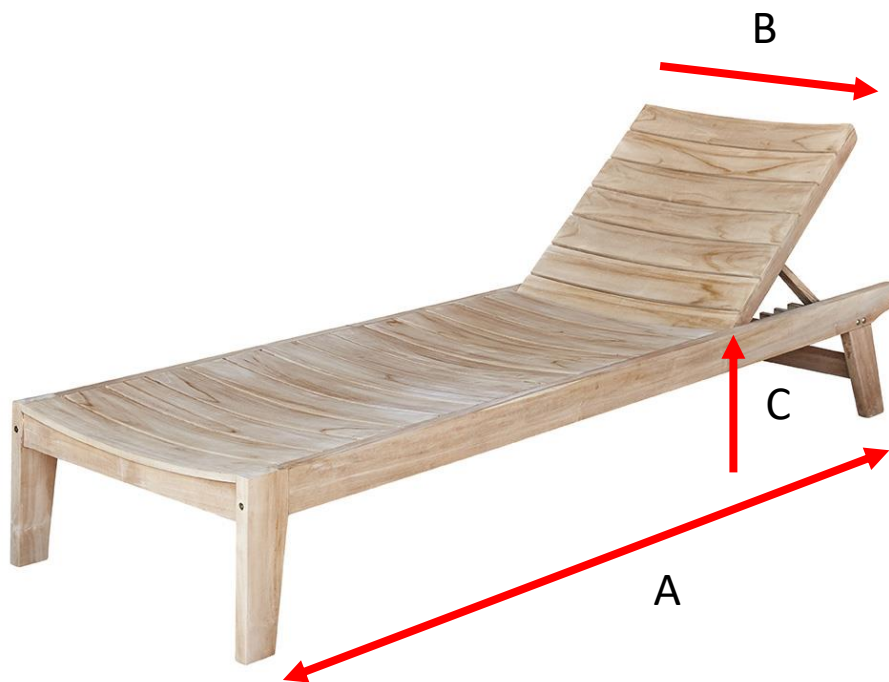

## Table de jardin rectangulaire en teck massif 6 places Référence : 53

A = 205 cm  
B = 65 cm  
C = 30 cm

a = 200 cm  
b = 67 cm  
c = 14 cm

# BDBD

BOIS DESSUS BOIS DESSOUS

**Table basse de jardin en teck massif JAYA**

Référence : 54

A = 50 cm  
B = 30 cm  
C = 50 cm

a = 53 cm  
b = 53 cm  
c = 13 cm