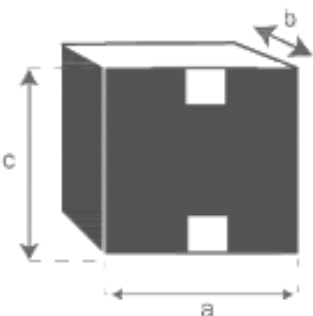

## Table de jardin rectangulaire en teck massif 6 places Référence : 53

A = 205 cm  
B = 65 cm  
C = 30 cm

a = 200 cm  
b = 67 cm  
c = 14 cm

# BDBD

BOIS DESSUS BOIS DESSOUS

**Table basse de jardin en teck massif JAYA**

Référence : 54

A = 50 cm  
B = 30 cm  
C = 50 cm

a = 53 cm  
b = 53 cm  
c = 13 cm