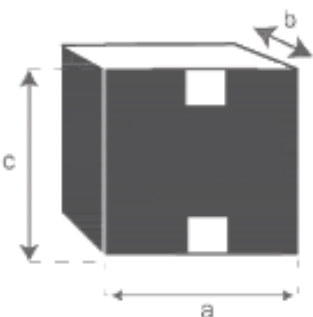

Schreibtisch aus Mangoholz 125 MILO

Referenz : 600

A = 125 cm

B = 60 cm

C = 80 cm

D = 63 cm

E = 60 cm

F = 11,5 cm

a = 132 cm

b = 66 cm

c = 35 cm