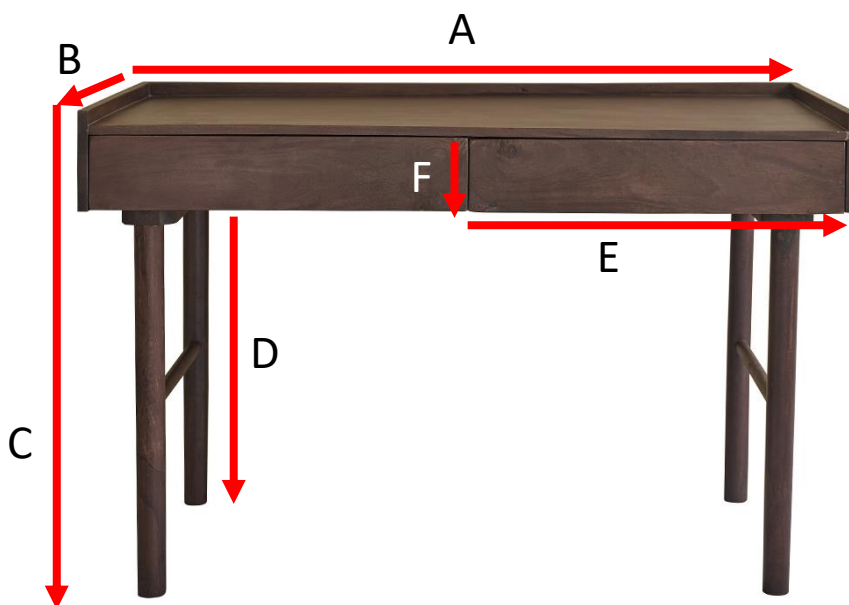

Schreibtisch aus Mangoholz 125 MILO

Referenz : 600

A = 125 cm

B = 60 cm

C = 80 cm

D = 63 cm

E = 60 cm

F = 11,5 cm

a = 132 cm

b = 66 cm

c = 35 cm