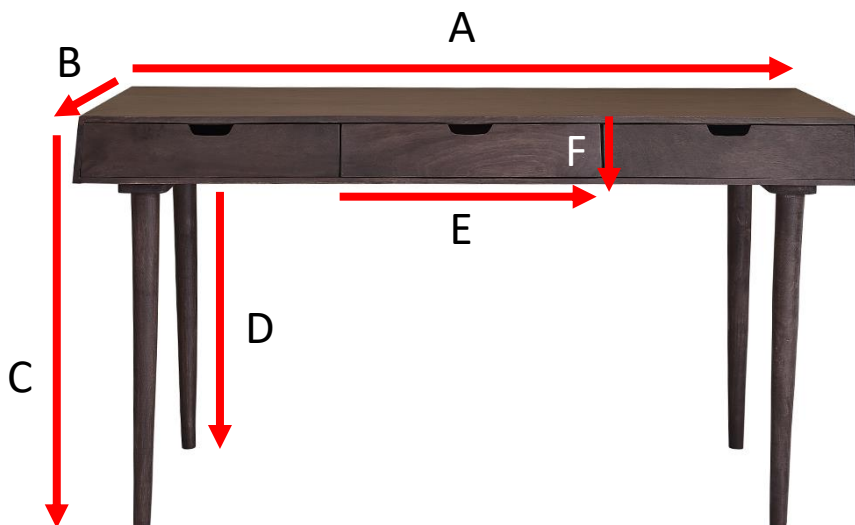

Schreibtisch aus Mangoholz 140 MILO

Referenz : 601

- A = 140 cm
- B = 58 cm
- C = 75,5 cm
- D = 63 cm
- E = 45,5 cm
- F = 10 cm

- a = 147 cm
- b = 65 cm
- c = 31 cm