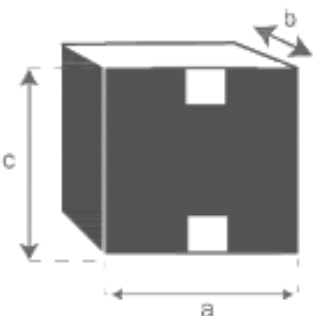

Schreibtisch aus Mangoholz 140 MILO

Referenz : 601

- A = 140 cm
- B = 58 cm
- C = 75,5 cm
- D = 63 cm
- E = 45,5 cm
- F = 10 cm

- a = 147 cm
- b = 65 cm
- c = 31 cm