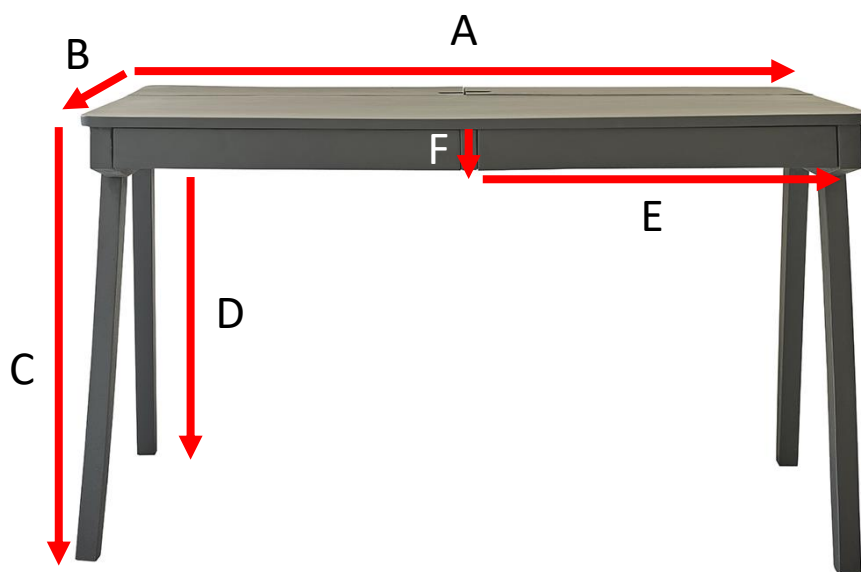

Schreibtisch aus Mangoholz 130 GLASGOW

Referenz : 602

A = 130 cm

B = 64 cm

C = 75 cm

D = 67 cm

E = 57,5 cm

F = 6,5 cm

a = 137 cm

b = 70 cm

c = 26 cm