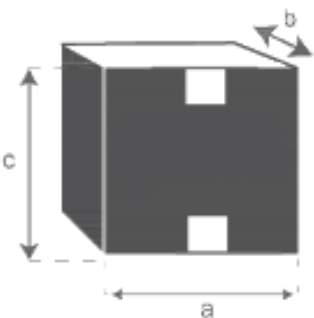

Schreibtisch aus Mangoholz 130 GLASGOW

Referenz : 602

A = 130 cm

B = 64 cm

C = 75 cm

D = 67 cm

E = 57,5 cm

F = 6,5 cm

a = 137 cm

b = 70 cm

c = 26 cm