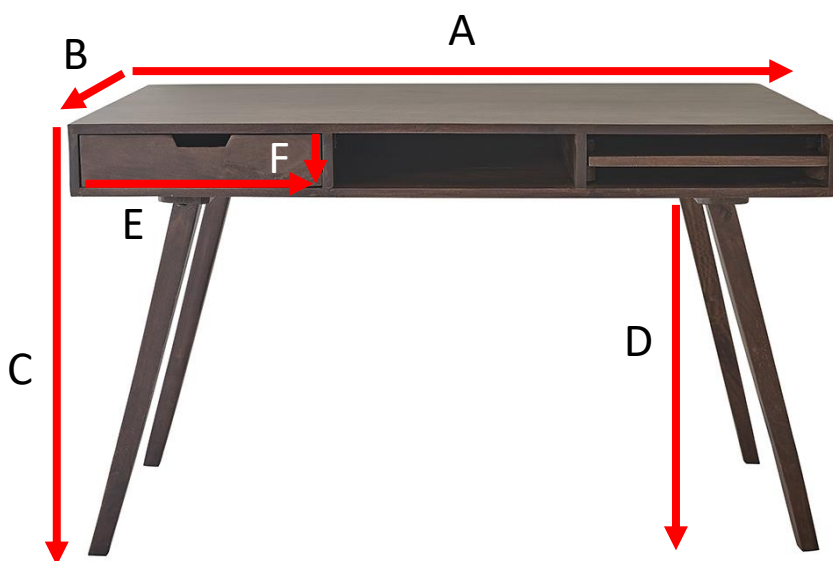

Schreibtisch aus Mangoholz 120 MILO

Referenz : 603

A = 120 cm
B = 64,5 cm
C = 75,5 cm
D = 64 cm
E = 37 cm
F = 8 cm

a = 127 cm
b = 71 cm
c = 29 cm