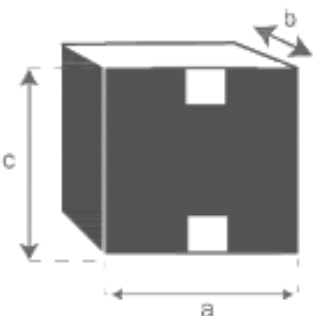

Schreibtisch aus Mangoholz 120 MILO

Referenz : 603

A = 120 cm
B = 64,5 cm
C = 75,5 cm
D = 64 cm
E = 37 cm
F = 8 cm

a = 127 cm
b = 71 cm
c = 29 cm