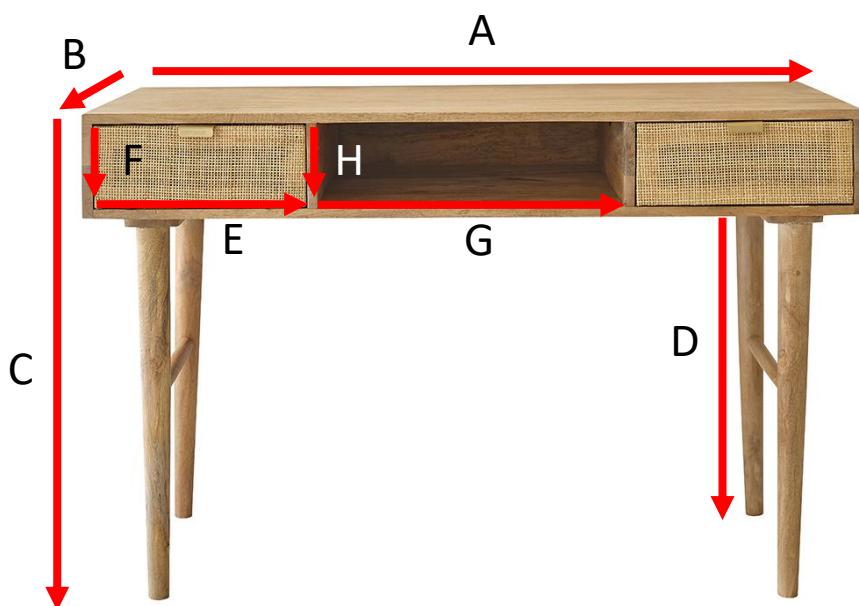

Schreibtisch aus Mangoholz und Rohrgeflecht 120 HANA Referenz : 604

A = 120 cm
B = 50 cm
C = 78 cm
D = 61 cm
E = 33 cm
F = 12,5 cm
G = 46,6 cm
H = 13 cm

a = 127 cm
b = 56 cm
c = 32 cm