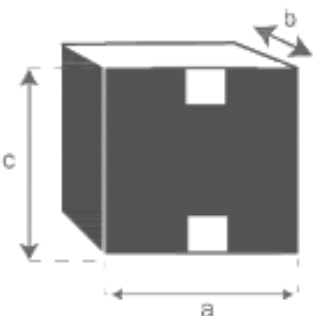

Schreibtisch aus Mangoholz 130 LONDON

Referenz : 605

A = 130 cm
B = 64 cm
C = 79 cm
D = 48,5 cm
E = 61 cm
F = 29,5 cm
G = 11 cm
H = 54,5 cm
I = 11 cm

a = 137 cm
b = 71 cm
c = 44 cm