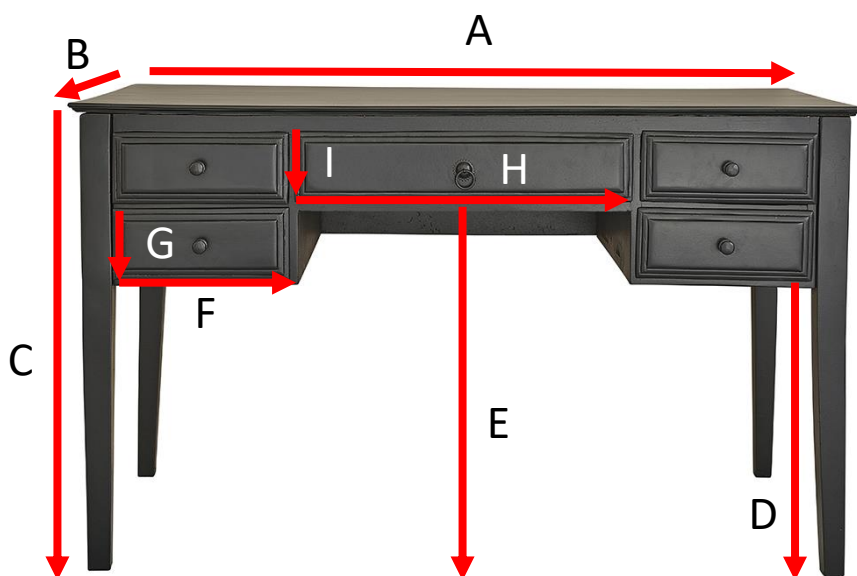

Schreibtisch aus Mangoholz 130 LONDON

Referenz : 605

A = 130 cm
B = 64 cm
C = 79 cm
D = 48,5 cm
E = 61 cm
F = 29,5 cm
G = 11 cm
H = 54,5 cm
I = 11 cm

a = 137 cm
b = 71 cm
c = 44 cm