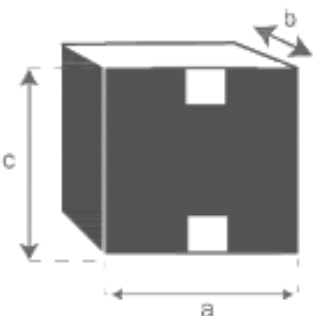

Badezimmermöbel aus Akazienholz und Stein 155

Referenz : 606

A = 155 cm
B = 80 cm
C = 55 cm
D = 20 cm
E = 14 cm
F = 45 cm

a = 162 cm
b = 59 cm
c = 65 cm