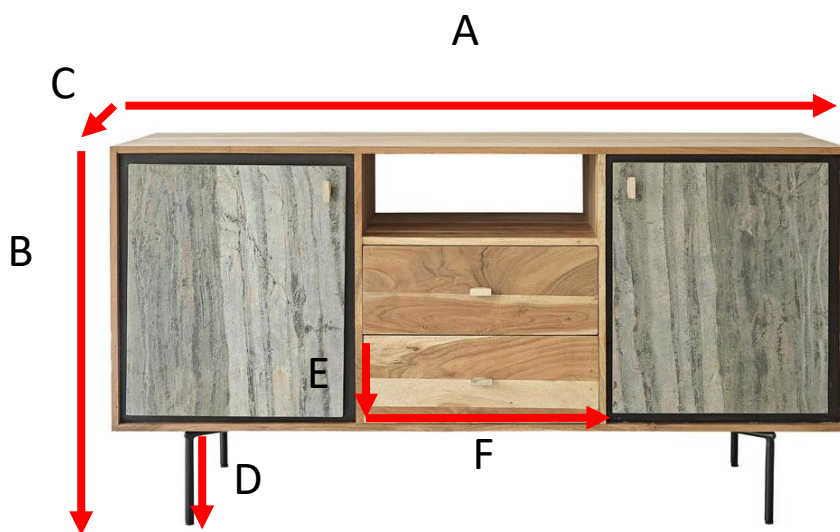

Badezimmermöbel aus Akazienholz und Stein 155

Referenz : 606

A = 155 cm
B = 80 cm
C = 55 cm
D = 20 cm
E = 14 cm
F = 45 cm

a = 162 cm
b = 59 cm
c = 65 cm