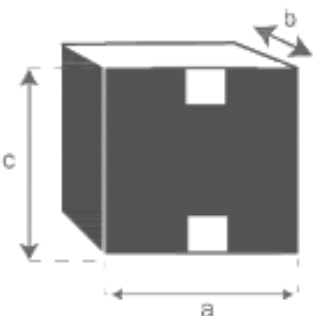

## Badezimmersäule aus Akazienholz und Stein 130

Referenz : 608

A = 35 cm  
B = 130 cm  
C = 35 cm  
D = 28 cm  
E = 76 cm

a = 136 cm  
b = 40 cm  
c = 41 cm