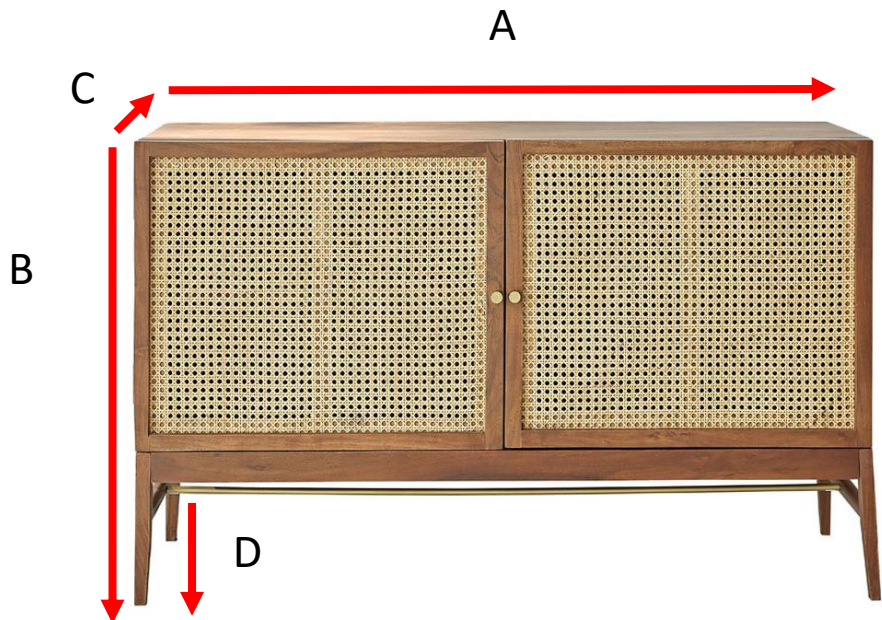

Buffet aus Akazienholz und Rohrgeflecht 120

Referenz : 609

A = 120 cm
B = 75 cm
C = 45 cm
D = 20 cm

a = 126 cm
b = 51 cm
c = 61 cm