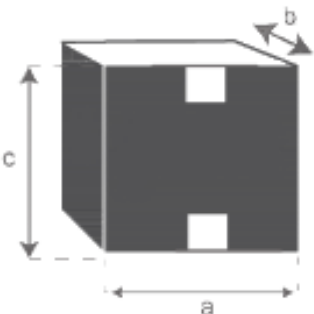

Buffet aus Akazienholz und Rohrgeflecht 120

Referenz : 609

A = 120 cm
B = 75 cm
C = 45 cm
D = 20 cm

a = 126 cm
b = 51 cm
c = 61 cm