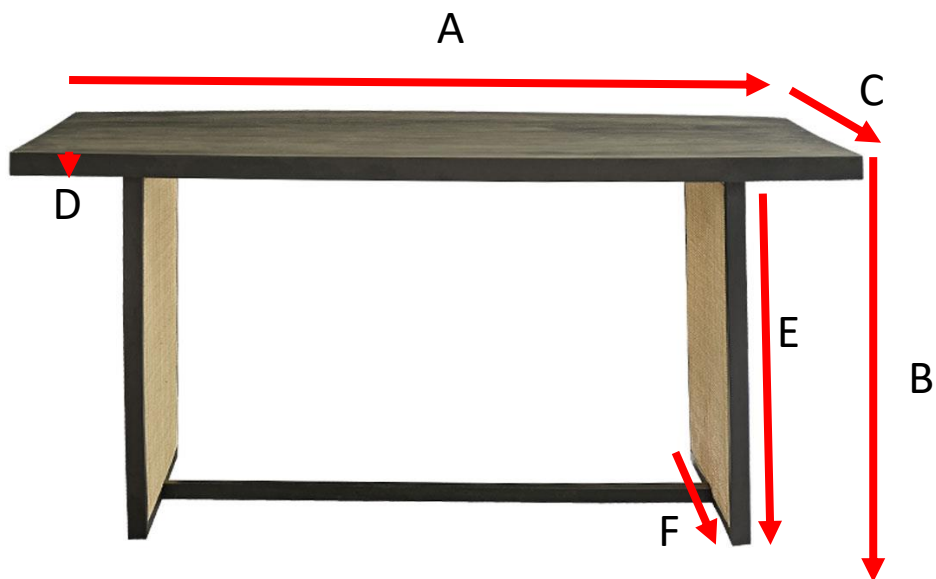

## Mangoholztisch mit Rohrgeflecht 160

Referenz : 610

A = 160 cm  
B = 76 cm  
C = 80 cm  
D = 4,5 cm  
E = 74 cm  
F = 60 cm

a = 167 cm  
b = 17 cm  
c = 86 cm