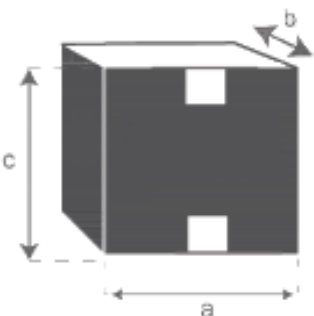

## Mangoholztisch mit Rohrgeflecht 160

Referenz : 610

A = 160 cm  
B = 76 cm  
C = 80 cm  
D = 4,5 cm  
E = 74 cm  
F = 60 cm

a = 167 cm  
b = 17 cm  
c = 86 cm