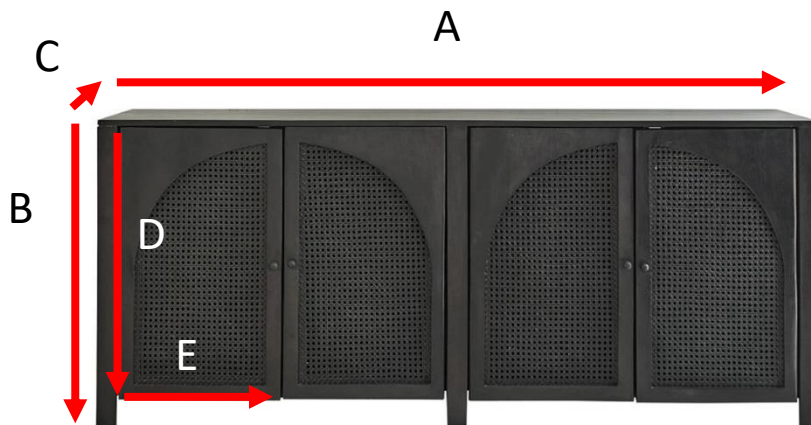

## Buffet aus Mangoholz und schwarzem Rohrgeflecht 175

Referenz : 611

A = 175 cm  
B = 75 cm  
C = 45 cm  
D = 66 cm  
E = 39 cm

a = 181 cm  
b = 51 cm  
c = 81 cm