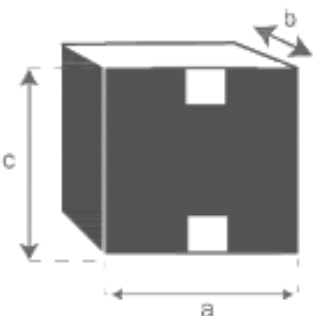

## Buffet aus Mangoholz und schwarzem Rohrgeflecht 175

Referenz : 611

A = 175 cm  
B = 75 cm  
C = 45 cm  
D = 66 cm  
E = 39 cm

a = 181 cm  
b = 51 cm  
c = 81 cm