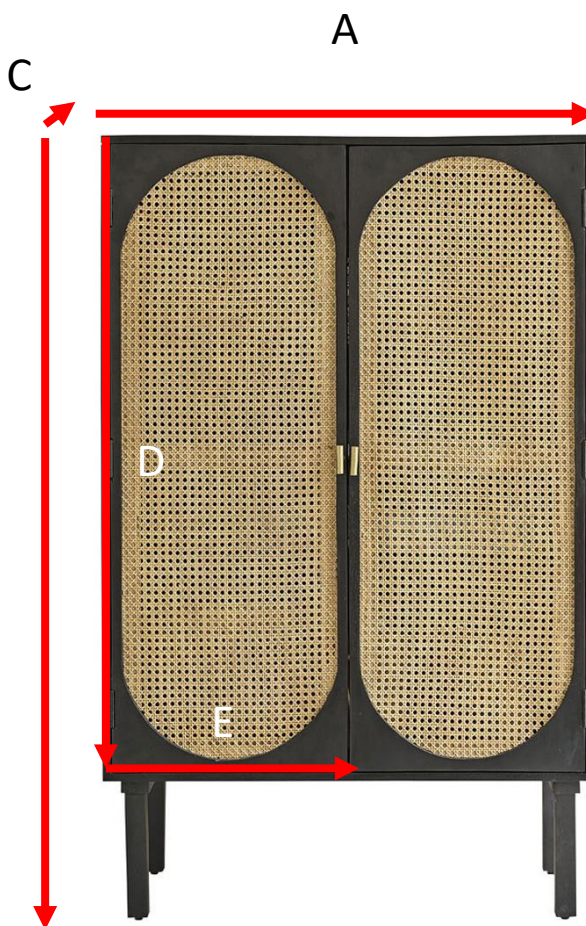

## Schrank aus Mangoholz und schwarzem Rohrgeflecht 140

Referenz : 613

A = 88 cm  
B = 140 cm  
C = 40 cm  
D = 111 cm  
E = 42 cm

a = 121 cm  
b = 46 cm  
c = 94 cm