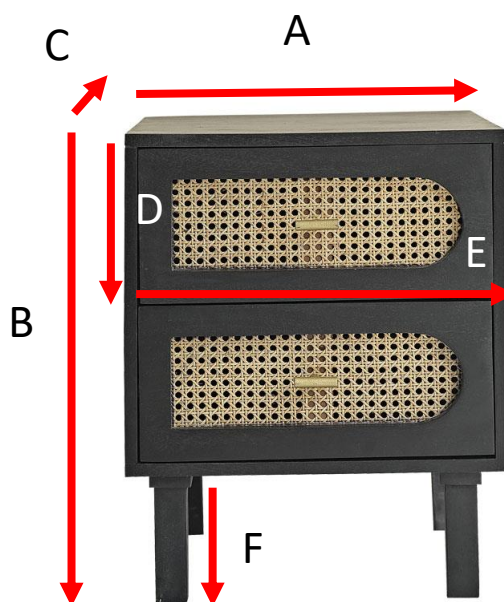

Nachttisch aus Mangoholz und Rohrgeflecht 55

Referenz : 614

A = 45 cm
B = 55 cm
C = 45 cm
D = 13 cm
E = 38 cm
F = 15 cm

a = 51 cm
b = 51 cm
c = 46 cm