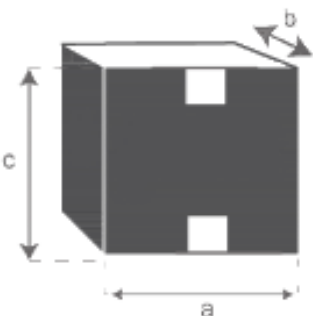

## Hohes Buffet aus Metall und gewelltem Glas 150 Referenz: 615

A = 70 cm  
B = 150 cm  
C = 45 cm  
D = 106 cm  
E = 25,7 cm  
F = 40 cm

a = 78 cm  
b = 52 cm  
c = 158 cm