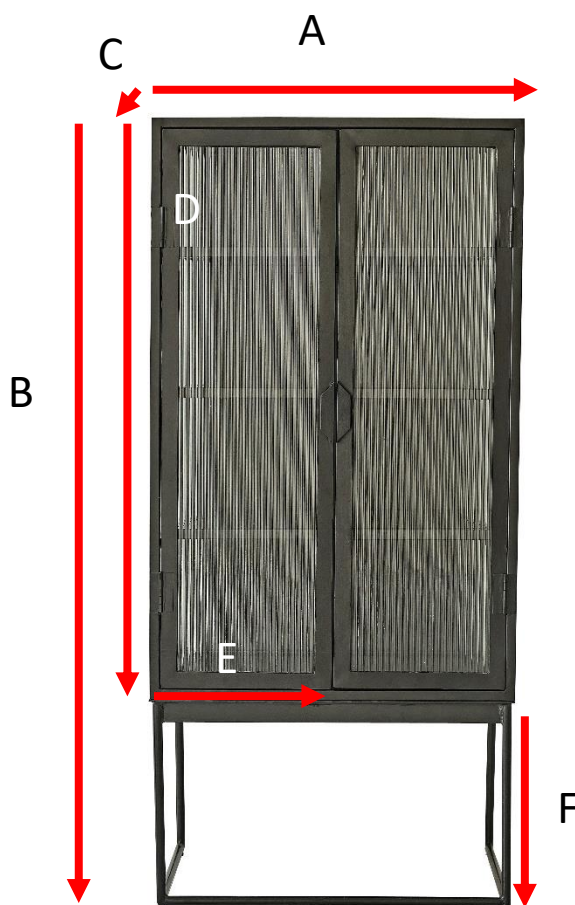

## Hohes Buffet aus Metall und gewelltem Glas 150 Referenz: 615

A = 70 cm  
B = 150 cm  
C = 45 cm  
D = 106 cm  
E = 25,7 cm  
F = 40 cm

a = 78 cm  
b = 52 cm  
c = 158 cm