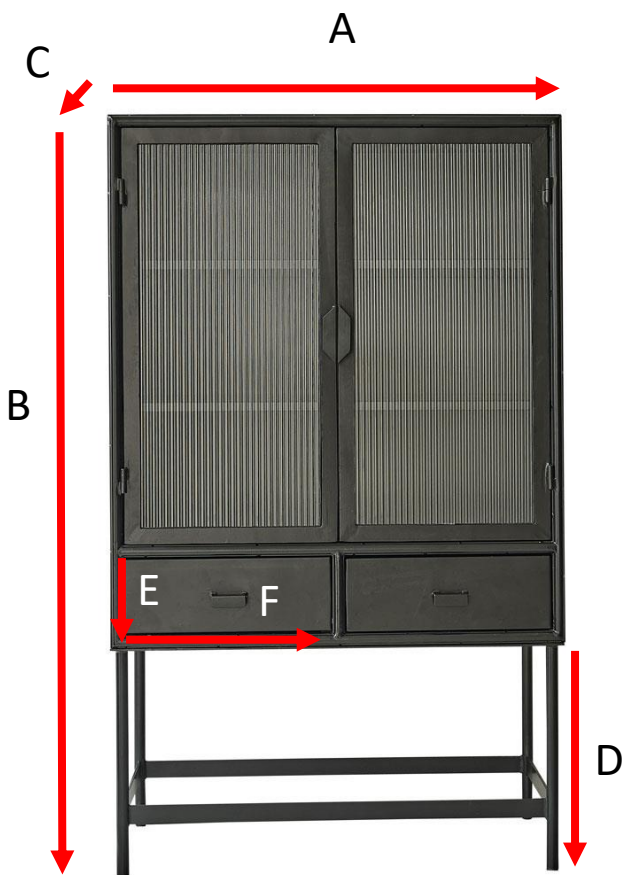

## Geschirrschrank aus Metall und gewelltem Glas 150

Referenz : 620

A = 90 cm  
B = 150 cm  
C = 45 cm  
D = 46 cm  
E = 14 cm  
F = 37 cm

a = 97,5 cm  
b = 53 cm  
c = 157 cm