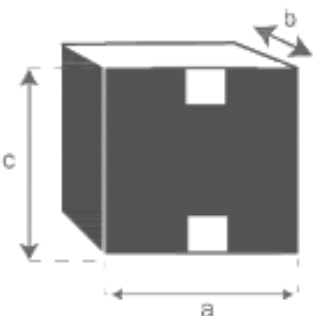

## Geschirrschrank aus Metall und gewelltem Glas 150

Referenz : 620

A = 90 cm  
B = 150 cm  
C = 45 cm  
D = 46 cm  
E = 14 cm  
F = 37 cm

a = 97,5 cm  
b = 53 cm  
c = 157 cm