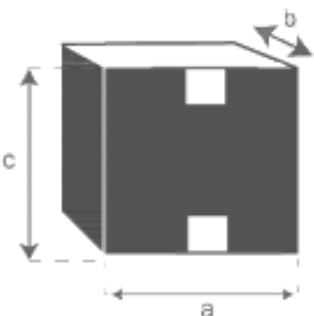

## Schminktisch aus massivem Mangoholz und Rohrgeflecht 90 cm HANA

Referenz : 621

A = 45 cm

B = 90 cm

C = 25 cm

D = 75 cm

E = 63 cm

a = 99 cm

b = 30 cm

c = 54 cm