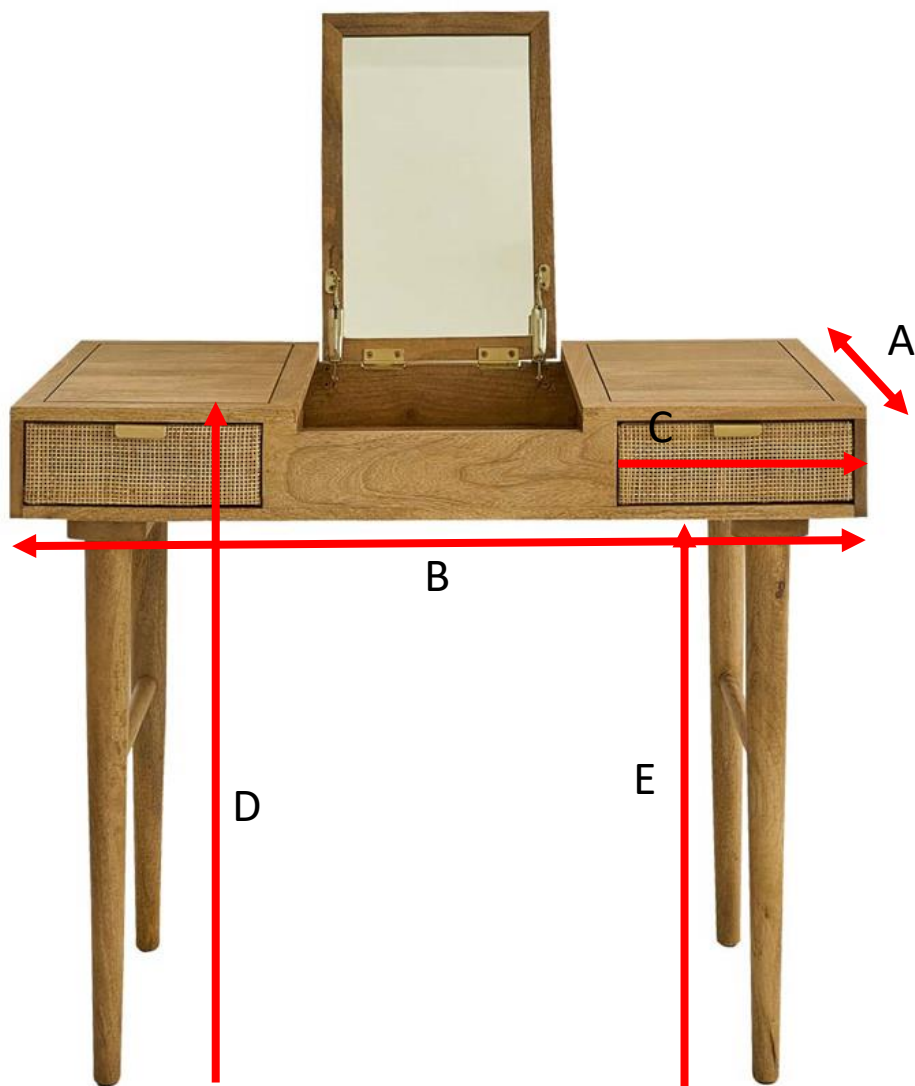

## Schminktisch aus massivem Mangoholz und Rohrgeflecht 90 cm HANA

Referenz : 621

A = 45 cm

B = 90 cm

C = 25 cm

D = 75 cm

E = 63 cm

a = 99 cm

b = 30 cm

c = 54 cm