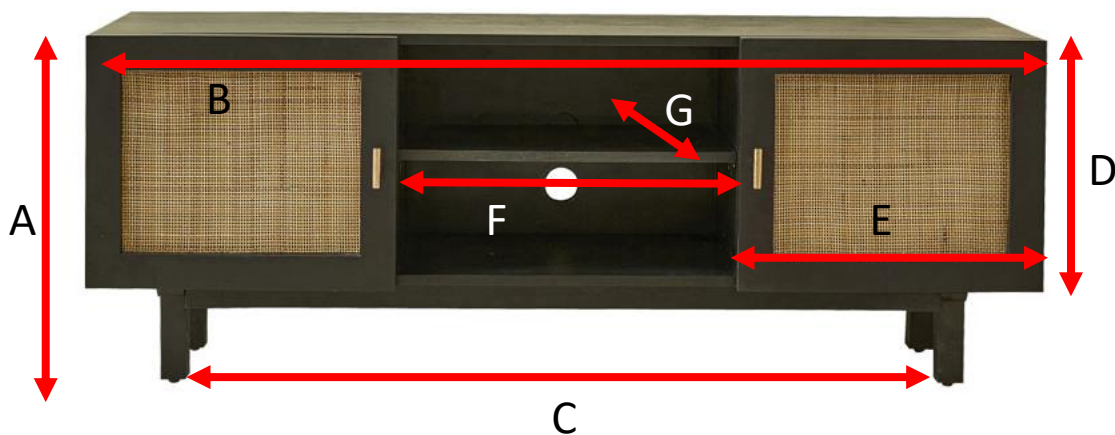

TV-Möbel aus massivem Mangoholz und Rohrgeflecht 120cm BLAISE Referenz : 630

- A = 52 cm
- B = 140 cm
- C = 112 cm
- D = 31,5 cm
- E = 39,5 cm
- F = 50 cm
- G = 33 cm

- a = 146 cm
- b = 44 cm
- c = 42 cm