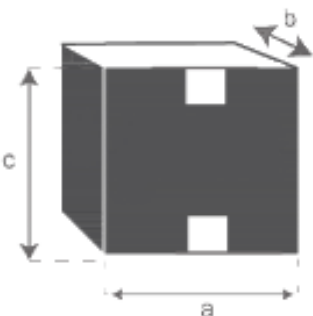

TV-Möbel aus massivem Mangoholz 100 cm RAPHAEL

Referenz : 631

A = 52 cm  
B = 140 cm  
C = 112 cm  
D = 31,5 cm  
E = 39,5 cm  
F = 50 cm  
G = 33 cm

a = 146 cm  
b = 44 cm  
c = 42 cm