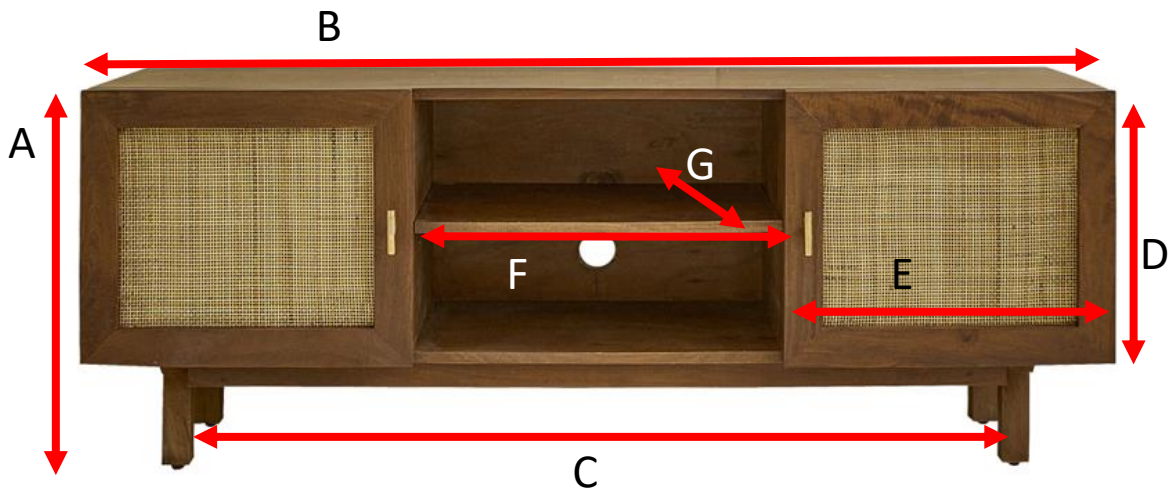

TV-Möbel aus massivem Mangoholz 100 cm RAPHAEL

Referenz : 631

A = 52 cm  
B = 140 cm  
C = 112 cm  
D = 31,5 cm  
E = 39,5 cm  
F = 50 cm  
G = 33 cm

a = 146 cm  
b = 44 cm  
c = 42 cm