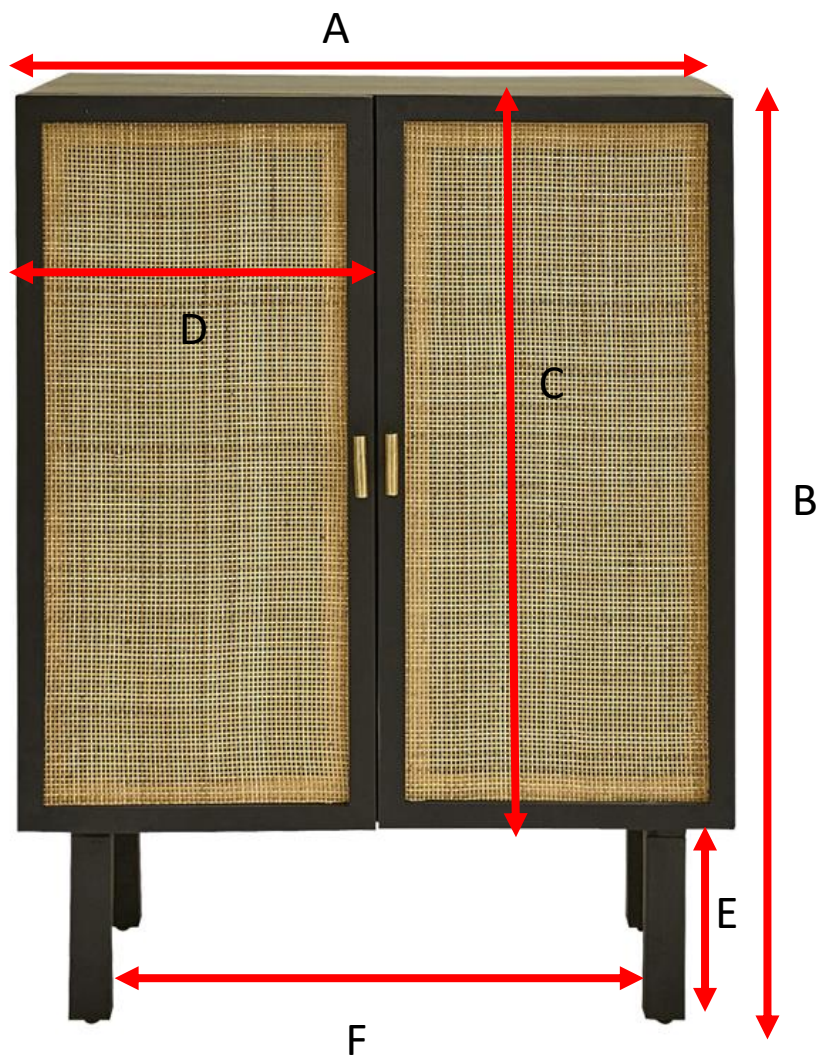

Buffet aus massivem Mangoholz und Rohrgeflecht 68 cm BLAISE Referenz : 640

A = 68 cm
B = 90 cm
C = 69,5 cm
D = 33,5 cm
E = 20 cm
F = 50 cm

a = 76 cm
b = 46 cm
c = 74 cm