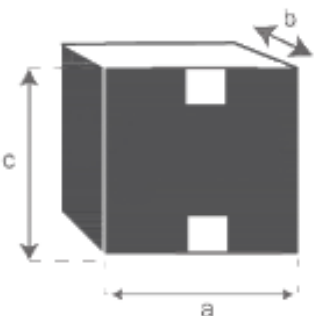

Buffet aus massivem Mangoholz und Rohrgeflecht 68 cm BLAISE Referenz : 640

A = 68 cm
B = 90 cm
C = 69,5 cm
D = 33,5 cm
E = 20 cm
F = 50 cm

a = 76 cm
b = 46 cm
c = 74 cm