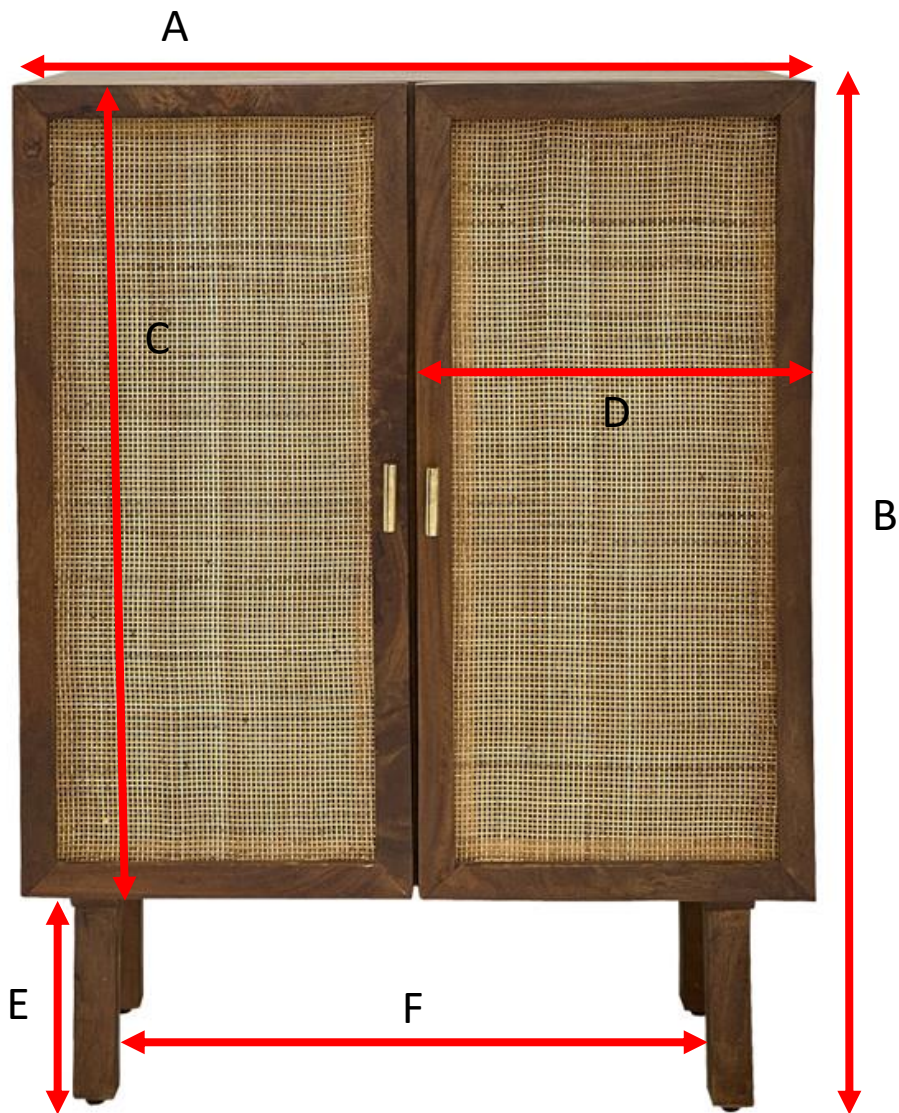

Buffet aus massivem Mangoholz und Rohrgeflecht 90 cm RAPHAEL Referenz : 641

A = 68 cm
B = 90 cm
C = 69,5 cm
D = 33,5 cm
E = 20 cm
F = 50 cm

a = 76 cm
b = 46 cm
c = 74 cm