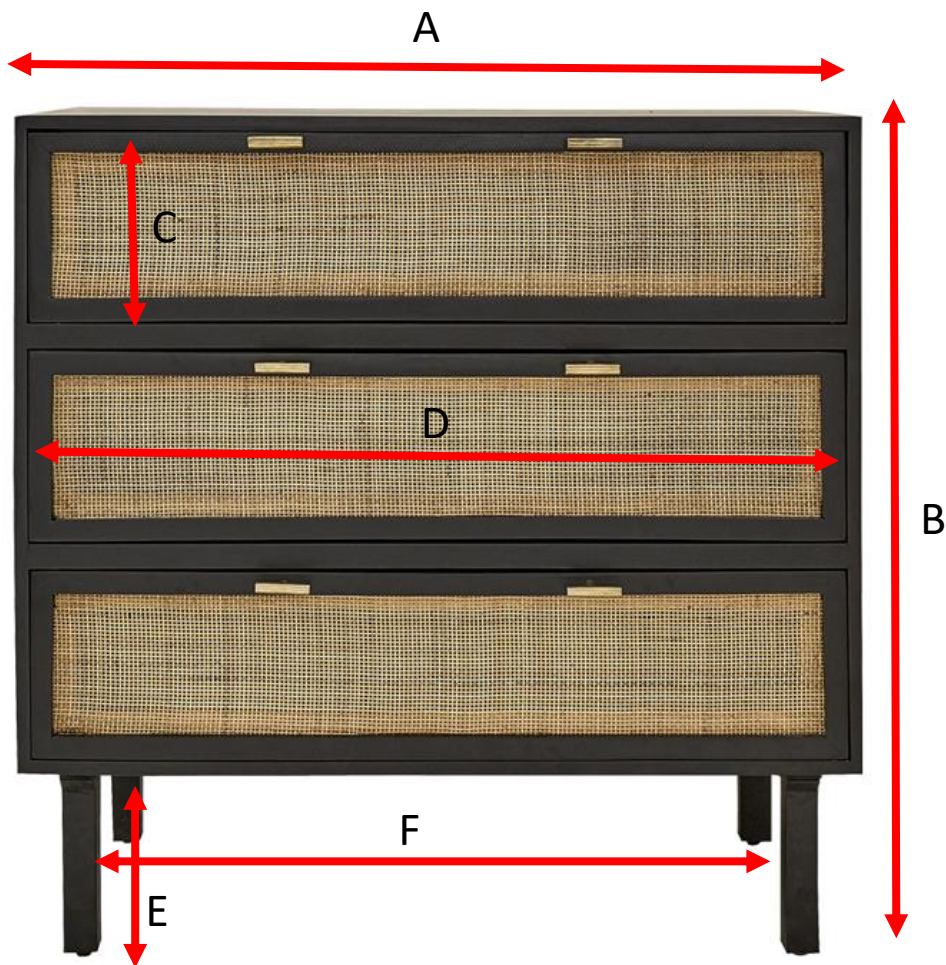

Kommode aus massivem Mangoholz und Rohrgeflecht 90 cm BLAISE Referenz : 650

A = 100 cm
B = 75 cm
C = 17,5 cm
D = 97 cm
E = 20 cm
F = 88 cm

a = 97 cm
b = 52 cm
c = 77 cm