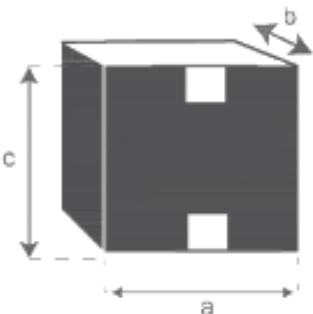

Kommode aus massivem Mangoholz und Rohrgeflecht
90 cm RAPHAEL
Referenz : **650**

A = 100 cm
B = 75 cm
C = 17,5 cm
D = 97 cm
E = 20 cm
F = 88 cm

a = 97 cm
b = 52 cm
c = 77 cm