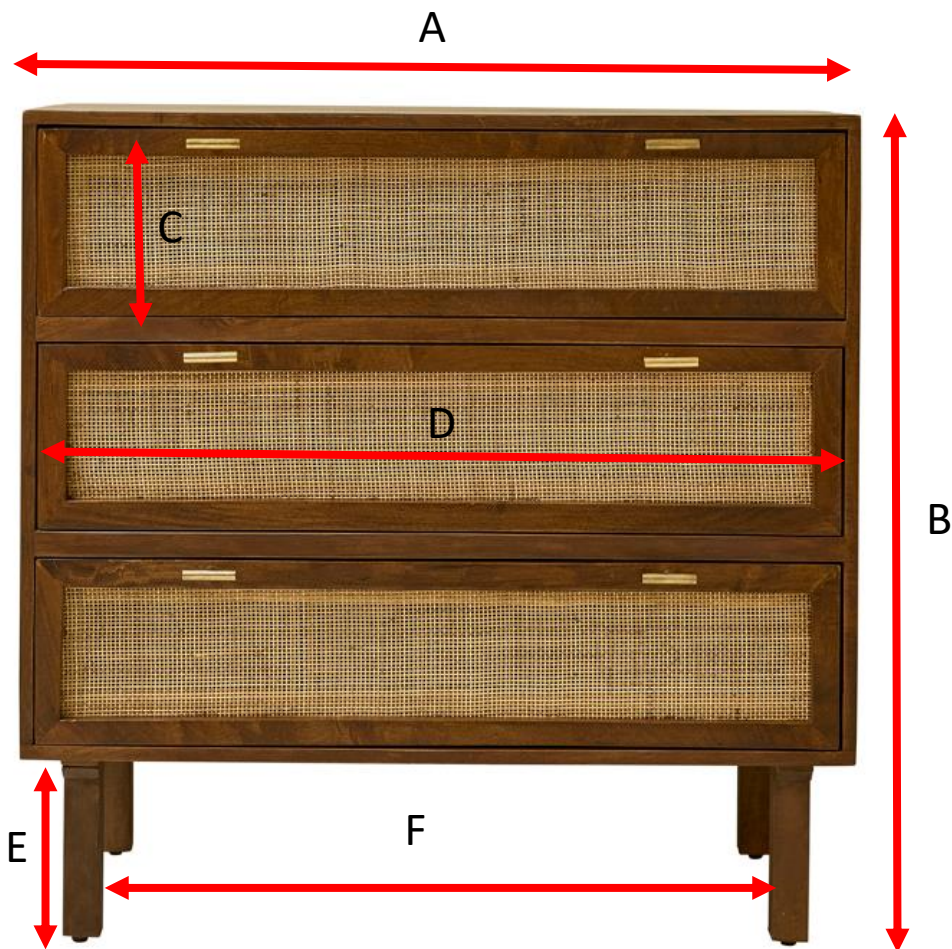

Kommode aus massivem Mangoholz und Rohrgeflecht
90 cm RAPHAEL
Referenz : **650**

A = 100 cm
B = 75 cm
C = 17,5 cm
D = 97 cm
E = 20 cm
F = 88 cm

a = 97 cm
b = 52 cm
c = 77 cm