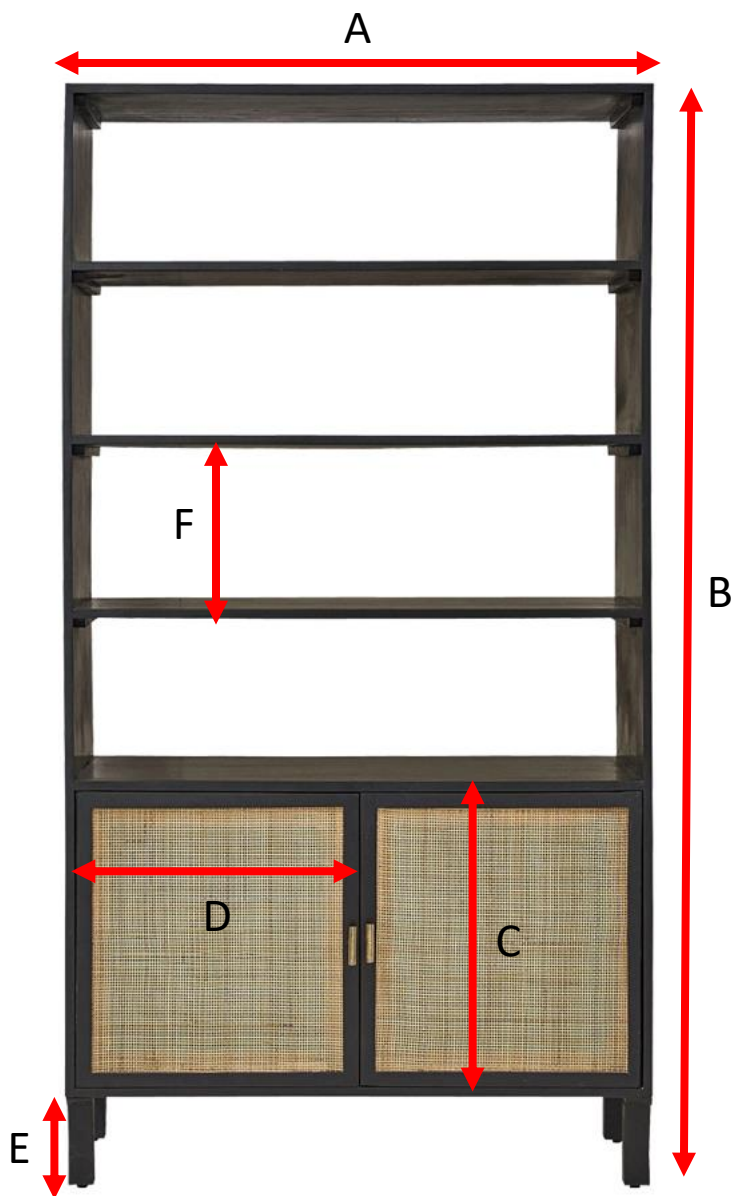

## Bücherregal aus massivem Mangoholz und Rohrgeflecht 170 cm BLAISE Referenz : 670

A = 90 cm  
B = 170 cm  
C = 45 cm  
D = 43 cm  
E = 13 cm  
F = 25 cm

a = 163 cm  
b = 46 cm  
c = 96 cm