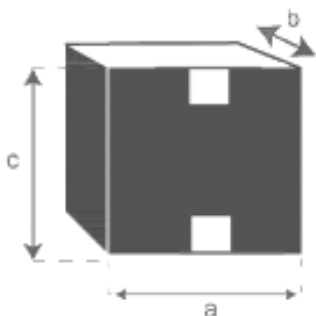

## Bücherregal aus massivem Mangoholz und Rohrgeflecht 170 cm BLAISE Referenz : 670

A = 90 cm  
B = 170 cm  
C = 45 cm  
D = 43 cm  
E = 13 cm  
F = 25 cm

a = 163 cm  
b = 46 cm  
c = 96 cm