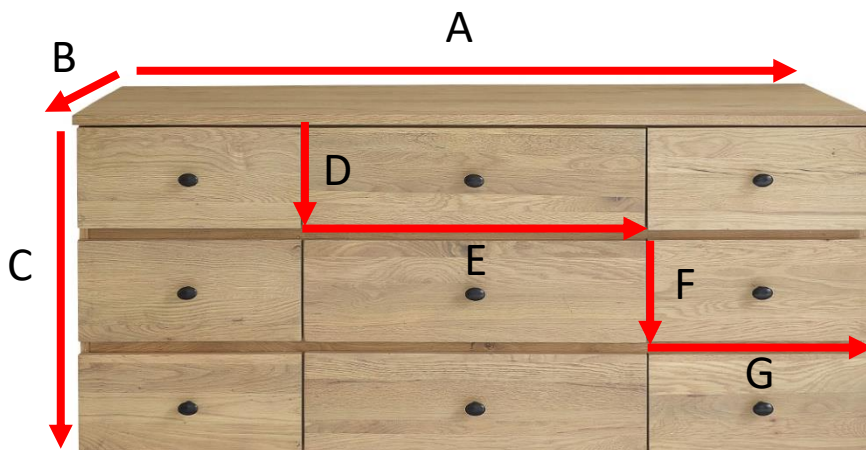

## Badezimmermöbel aus Eichenholz 140

Referenz : 700

- A = 140 cm
- B = 50 cm
- C = 60 cm
- D = 17,8 cm
- E = 60 cm
- F = 17,8 cm
- G = 39,3 cm

- a = 144 cm
- b = 54 cm
- c = 65 cm