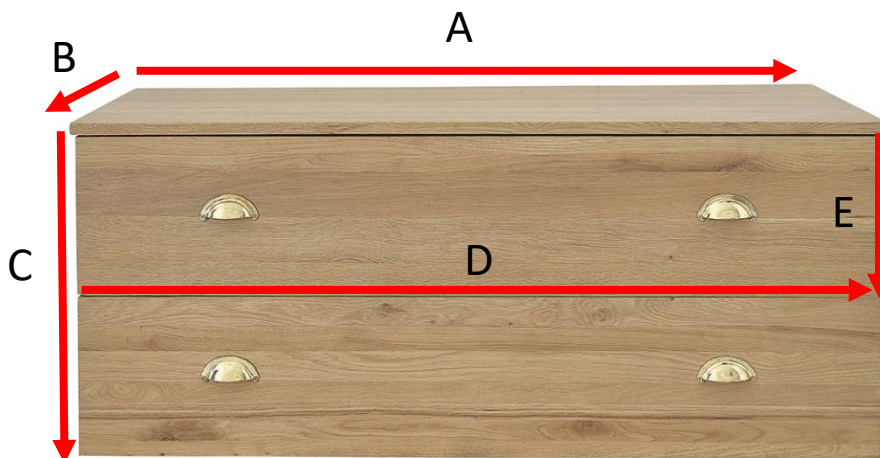

Badezimmermöbel aus Eichenholz 120

Referenz : 703

A = 120 cm
B = 50 cm
C = 50 cm
D = 42,5 cm
E = 19 cm

a = 124 cm
b = 54 cm
c = 55 cm