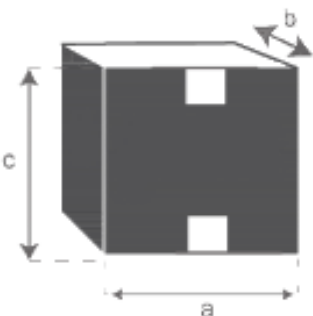

Badezimmermöbel aus Eichenholz 120

Referenz : 703

A = 120 cm
B = 50 cm
C = 50 cm
D = 42,5 cm
E = 19 cm

a = 124 cm
b = 54 cm
c = 55 cm