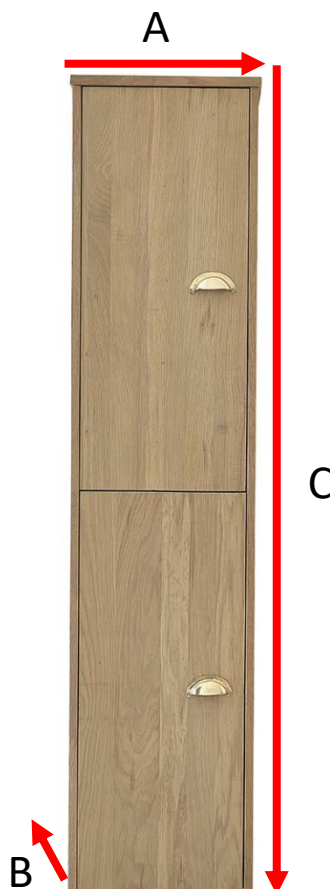

Bad Hochschrank aus Eichenholz 150 Referenz : 704

A = 35 cm
B = 34,5 cm
C = 150 cm

a = 39 cm
b = 39 cm
c = 158 cm