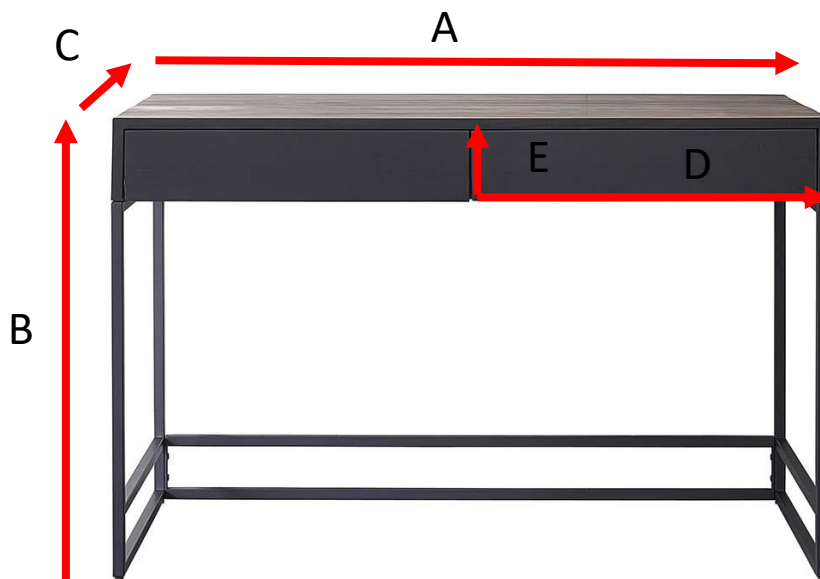

Schreibtisch aus massiver Kiefer und Metall 120 cm INDUS
Referenz: 714

A = 160 cm
B = 75 cm
C = 40 cm
D = 58 cm
E = 12 cm

a = 130 cm
b = 69 cm
c = 27,5 cm