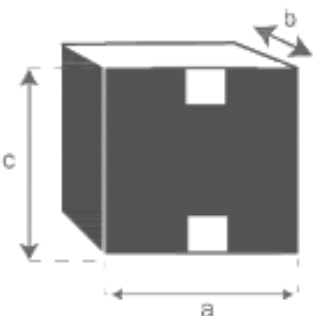

Badezimmermöbel aus massiver Kiefer und Metall 120 cm
INDUS.

Referenz: 716

A = 120 cm
B = 76 cm
C = 50 cm
D = 53,5
E = 36 cm

a = 126 cm
b = 58 cm
c = 44 cm