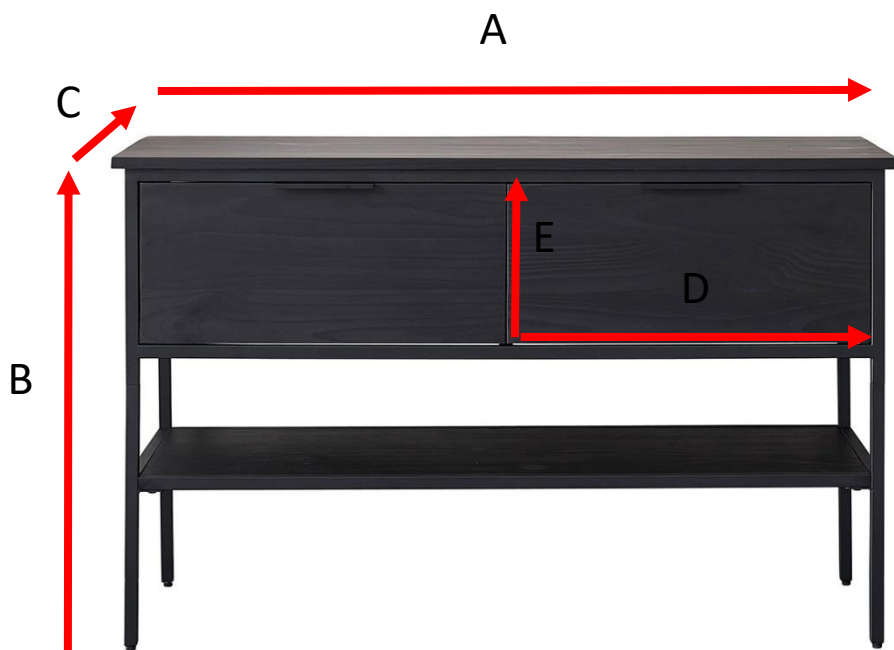

Badezimmermöbel aus massiver Kiefer und Metall 120 cm
INDUS.

Referenz: 716

A = 120 cm
B = 76 cm
C = 50 cm
D = 53,5
E = 36 cm

a = 126 cm
b = 58 cm
c = 44 cm