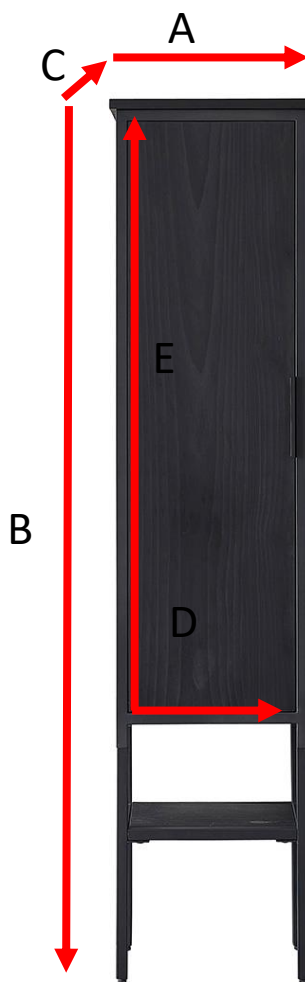

Badezimmersäule aus massiver Kiefer und Metall 150 cm
INDUS.

Referenz: 717

A = 35 cm
B = 152,3 cm
C = 30 cm
D = 47,6 cm
E = 100,6 cm

a = 41 cm
b = 41 cm
c = 120,5 cm