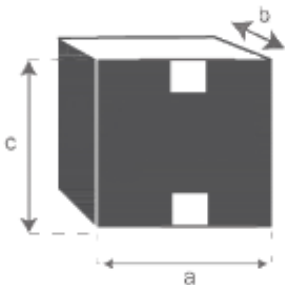

BDBD

BOIS DESSUS BOIS DESSOUS

Gartensessel aus massivem Teakholz und gestreiften Kissen PALMA

Referenz: 72

A = 102 cm

B = 94 cm

C = 78 cm

D = 86 cm

E = 31 cm

F = 41 cm

a = 110 cm

b = 102 cm

c = 85 cm