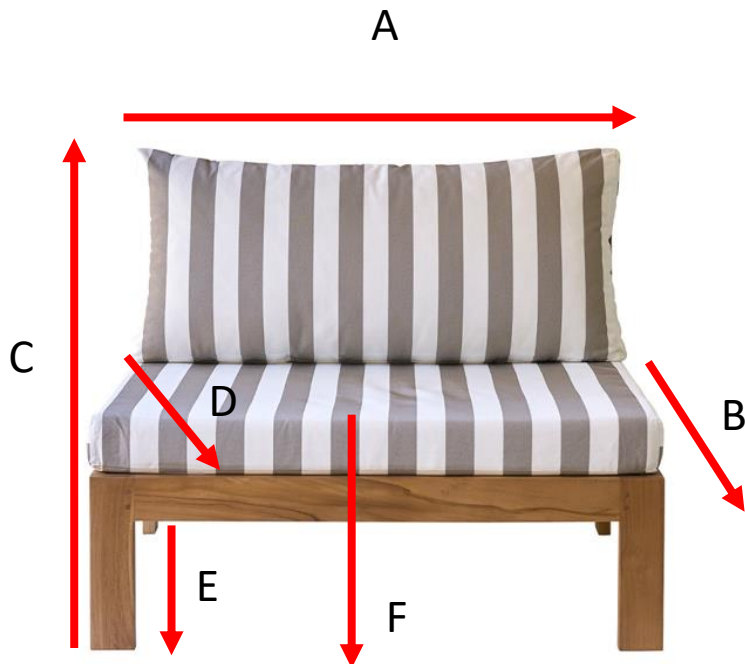

BDBD

BOIS DESSUS BOIS DESSOUS

Gartensessel aus massivem Teakholz und gestreiften Kissen PALMA

Referenz: 72

A = 102 cm

B = 94 cm

C = 78 cm

D = 86 cm

E = 31 cm

F = 41 cm

a = 110 cm

b = 102 cm

c = 85 cm