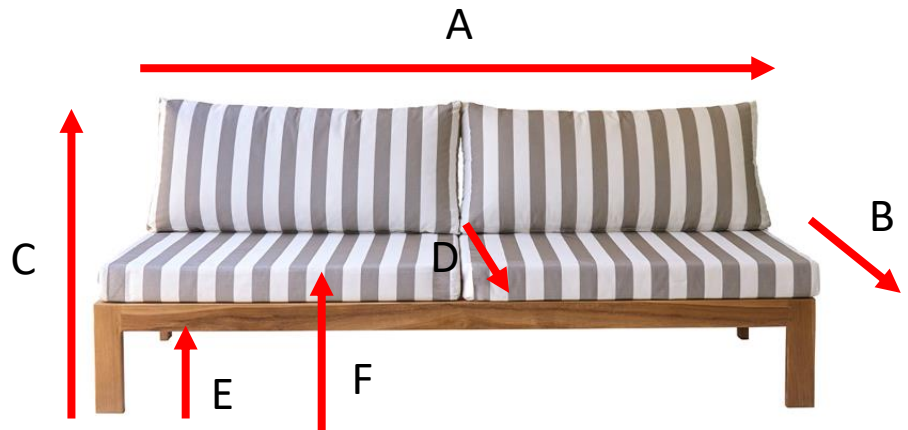

# BDBD

BOIS DESSUS BOIS DESSOUS

## Gartensofa aus massivem Teakholz und gestreiften Kissen PALMA

Referenz: 73

A = 205 cm  
B = 94 cm  
C = 78 cm  
D = 86 cm  
E = 31 cm  
F = 41 cm

a = 213 cm  
b = 102 cm  
c = 85 cm