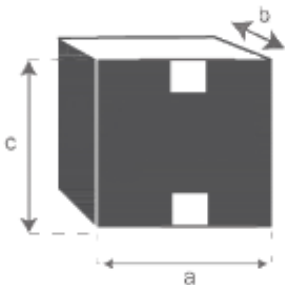

## Gartensofa aus massivem Teakholz und gestreiften Kissen PALMA

Referenz: 73

A = 205 cm  
B = 94 cm  
C = 78 cm  
D = 86 cm  
E = 31 cm  
F = 41 cm

a = 213 cm  
b = 102 cm  
c = 85 cm