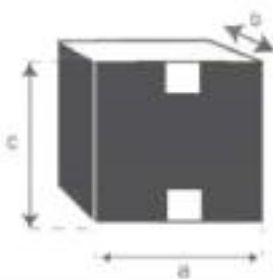

Tisch aus recyceltem Teakholz mit Auszügen CARGO

160/250

Referenz : 901

A = 160 cm
B = 100 cm
C = 77 cm
D = 3 cm
E = 6 cm

a = 162 cm
b = 103 cm
c = 24 cm