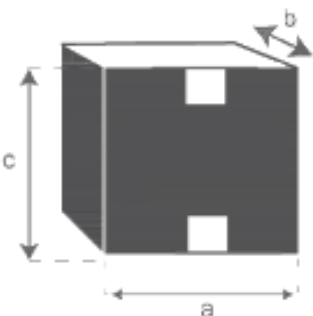

Table de jardin en teck recyclé extensible 8/10 personnes
Référence : 903

A = 200/260 cm

B = 78 cm

C = 100 cm

D = 75 cm

a = 220 cm

b = 90 cm

c = 30 cm

Fauteuil de jardin en teck et cordage noir MIDLAND

Référence : 8

A = 82 cm

B = 60 cm

C = 65 cm

D = 45 cm

a = 85 cm

b = 70 cm

c = 70 cm