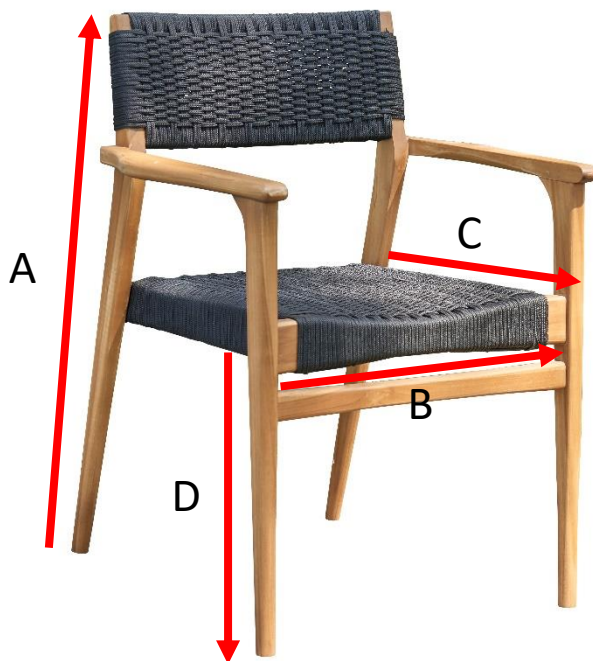

Table de jardin en teck recyclé extensible 8/10 personnes
Référence : 903

A = 200/260 cm

B = 78 cm

C = 100 cm

D = 75 cm

a = 220 cm

b = 90 cm

c = 30 cm

Fauteuil de jardin en teck et cordage noir MIDLAND

Référence : 8

A = 82 cm

B = 60 cm

C = 65 cm

D = 45 cm

a = 85 cm

b = 70 cm

c = 70 cm