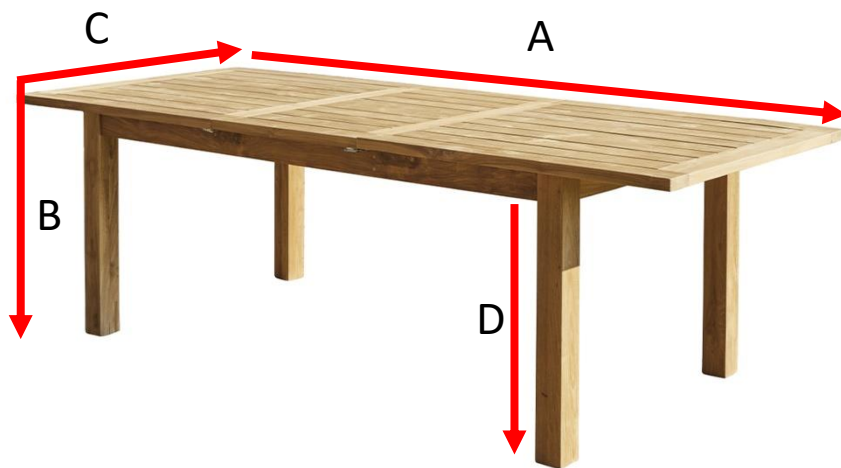

Table de jardin en teck recyclé extensible 8/10 personnes
Référence : 903

A = 200/260 cm

B = 78 cm

C = 100 cm

D = 75 cm

a = 220 cm

b = 90 cm

c = 30 cm

Fauteuil de jardin en teck et cordage noir MIDLAND

Référence : 8

A = 82 cm

B = 60 cm

C = 65 cm

D = 45 cm

a = 85 cm

b = 70 cm

c = 70 cm