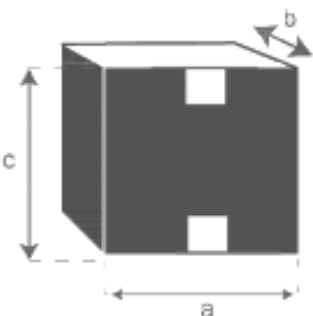

Table de jardin extensible en teck recyclé 10/12 pers Référence : 904

A = 270/320 cm

B = 75 cm

C = 110 cm

D = 5 cm

E = 9 cm

a = 277 cm^D

b = 117 cm

c = 16 cm

Fauteuil de jardin en teck et cordage noir MIDLAND

Référence : 8

A = 82 cm

B = 60 cm

C = 65 cm

D = 45 cm

a = 85 cm

b = 70 cm

c = 70 cm