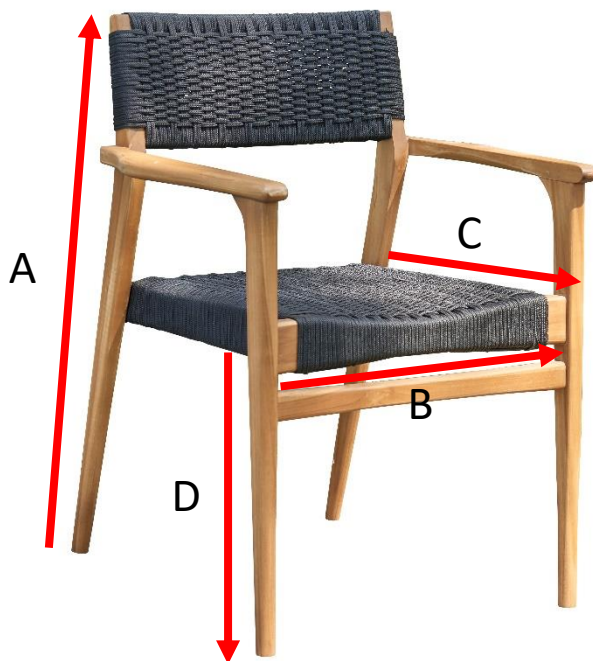

Table de jardin extensible en teck recyclé 10/12 pers Référence : 904

A = 270/320 cm

B = 75 cm

C = 110 cm

D = 5 cm

E = 9 cm

a = 277 cm^D

b = 117 cm

c = 16 cm

Fauteuil de jardin en teck et cordage noir MIDLAND

Référence : 8

A = 82 cm

B = 60 cm

C = 65 cm

D = 45 cm

a = 85 cm

b = 70 cm

c = 70 cm