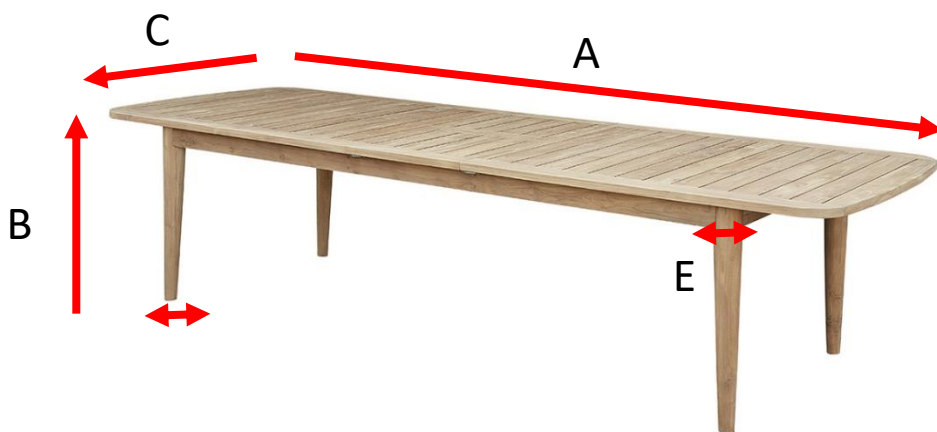

Table de jardin extensible en teck recyclé 10/12 pers Référence : 904

A = 270/320 cm

B = 75 cm

C = 110 cm

D = 5 cm

E = 9 cm

a = 277 cm^D

b = 117 cm

c = 16 cm

Fauteuil de jardin en teck et cordage noir MIDLAND

Référence : 8

A = 82 cm

B = 60 cm

C = 65 cm

D = 45 cm

a = 85 cm

b = 70 cm

c = 70 cm