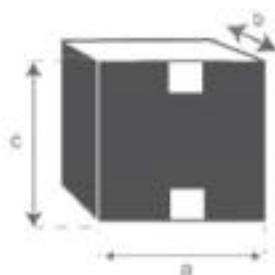

BERAH GETAH

Tisch aus recyceltem Teakholz quadratisch 140 mit
Verlängerungen CARGO.

Referenz: 912

A = 140 cm
B = 140 cm
C = 77 cm
D = 3 cm

a = 143 cm
b = 146 cm
c = 24 cm