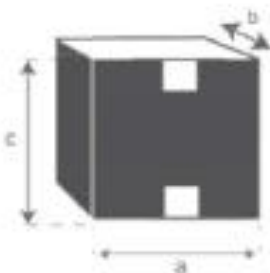

BERAH GETAH

Tisch aus recyceltem Teakholz Quadrat 120 mit
Verlängerungen CARGO.

Referenz: 913

A = 120 cm
B = 120 cm
C = 75 cm
D = 3 cm
E = 6 cm

a = 123 cm
b = 126 cm
c = 24 cm